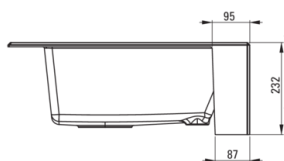

ERIDAN

Lavello in granito, 1-vaschetta

deante

Codice prodotto: ZQE_G10K

EAN: 5907650811381

Colore: grafite metallizzata

Garanzia [anni]: 18

Lavello

Finitura	grafite metallizzata
Tipo di superficie	opaco
Materiale	granito
Metodo di installazione	casale
Numero di ciotole	1
Larghezza minima del mobile [mm]	600
Larghezza [mm]	610
Lunghezza [mm]	600
Altezza [mm]	214
Profondità vasca [mm]	200
Dotato di accessori	Sì
Numero di fori	1
Numero di fori preforati	2

Kit di scarico

Finitura	nero
Tipo a spina	automatico, con pulsante
Sifone basso/ salvaspazio	Sì
Possibilità di collegare una lavastoviglie/lavatrice	Sì

Caratteristiche:

- Proprietà del granito Deante: resistenza agli urti, alle alte temperature, allo scolorimento e agli shock termici.
- La garanzia più lunga, 18 anni
- Il lavello è dotato di raccordi con collegamento alla lavastoviglie
- Le proprietà idrofobiche respingono le molecole d'acqua
- La vasca eccezionalmente spaziosa e profonda può ospitare anche le teglie estratte dal forno
- Fori aggiuntivi fresati per montare un dispenser o altri accessori
- Detergente dedicato, sicuro per le superfici pulite
- Sifone salvaspazio che facilita ad esempio la raccolta differenziata dei rifiuti
- **ATTENZIONE!** Un metodo di montaggio speciale - modulare, in piedi. I dettagli sono riportati nel manuale. Prepara un foro sopra l'armadio in base alle dimensioni del lavello. Perfetto per un
- La finitura arricchita con ioni d'argento aggiunge proprietà antisettiche
- Filtro uniformemente colorato in massa