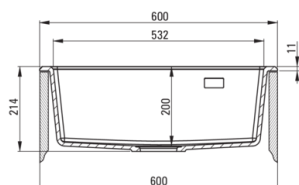

ERIDAN

Lavello in granito, 1-vaschetta

deante

Codice prodotto: ZQE_G10K

EAN: 5907650811381

Colore: grafite metallizzata

Garanzia [anni]: 18

Lavello

Finitura	grafite metallizzata
Tipo di superficie	opaco
Materiale	granito
Metodo di installazione	casale
Numero di ciotole	1
Larghezza minima del mobile [mm]	600
Larghezza [mm]	610
Lunghezza [mm]	600
Altezza [mm]	214
Profondità vasca [mm]	200
Dotato di accessori	Sì
Numero di fori	1
Numero di fori preforati	2

Kit di scarico

Finitura	nero
Tipo a spina	automatico, con pulsante
Sifone basso/ salvaspazio	Sì
Possibilità di collegare una lavastoviglie/lavatrice	Sì

Caratteristiche:

- Proprietà del granito Deante: resistenza agli urti, alle alte temperature, allo scolorimento e agli shock termici.
- La garanzia più lunga, 18 anni
- Il lavello è dotato di raccordi con collegamento alla lavastoviglie
- Le proprietà idrofobiche respingono le molecole d'acqua
- La vasca eccezionalmente spaziosa e profonda può ospitare anche le teglie estratte dal forno
- Fori aggiuntivi fresati per montare un dispenser o altri accessori
- Detergente dedicato, sicuro per le superfici pulite
- Sifone salvaspazio che facilita ad esempio la raccolta differenziata dei rifiuti
- **ATTENZIONE!** Un metodo di montaggio speciale - modulare, in piedi. I dettagli sono riportati nel manuale. Prepara un foro sopra l'armadio in base alle dimensioni del lavello. Perfetto per un
- La finitura arricchita con ioni d'argento aggiunge proprietà antisettiche
- Filtro uniformemente colorato in massa