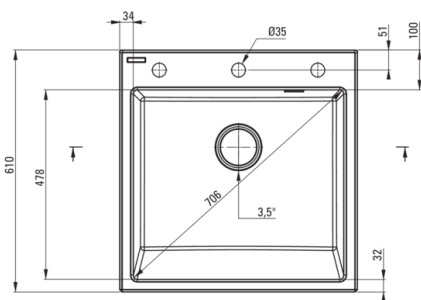

ERIDAN

Lavello in granito, 1-vaschetta

deante

Codice prodotto: ZQE_G10K

EAN: 5907650811381

Colore: grafite metallizzata

Garanzia [anni]: 18

Lavello

Finitura	grafite metallizzata
Tipo di superficie	opaco
Materiale	granito
Metodo di installazione	casale
Numero di ciotole	1
Larghezza minima del mobile [mm]	600
Larghezza [mm]	610
Lunghezza [mm]	600
Altezza [mm]	214
Profondità vasca [mm]	200
Dotato di accessori	Sì
Numero di fori	1
Numero di fori preforati	2

Kit di scarico

Finitura	nero
Tipo a spina	automatico, con pulsante
Sifone basso/ salvaspazio	Sì
Possibilità di collegare una lavastoviglie/lavatrice	Sì

Caratteristiche:

- Proprietà del granito Deante: resistenza agli urti, alle alte temperature, allo scolorimento e agli shock termici.
- La garanzia più lunga, 18 anni
- Il lavello è dotato di raccordi con collegamento alla lavastoviglie
- Le proprietà idrofobiche respingono le molecole d'acqua
- La vasca eccezionalmente spaziosa e profonda può ospitare anche le teglie estratte dal forno
- Fori aggiuntivi fresati per montare un dispenser o altri accessori
- Detergente dedicato, sicuro per le superfici pulite
- Sifone salvaspazio che facilita ad esempio la raccolta differenziata dei rifiuti
- **ATTENZIONE!** Un metodo di montaggio speciale - modulare, in piedi. I dettagli sono riportati nel manuale. Prepara un foro sopra l'armadio in base alle dimensioni del lavello. Perfetto per un
- La finitura arricchita con ioni d'argento aggiunge proprietà antisettiche
- Filtro uniformemente colorato in massa