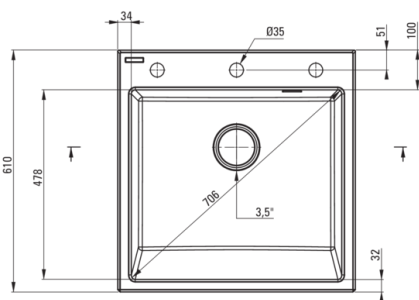

Cikkszám: ZQE_G10K

EAN: 5907650811381

Szín: grafit metál

Garancia [év]: 18

**Mosogató**

Kivitelezés	grafit metál
Felület típusa	matt
Anyag	gránit
Beszerelési mód	köténnyel
Mosogatómedencék száma	1
Minimális szekrény szélesség [mm]	600
Szélesség [mm]	610
Hosszúság [mm]	600
Magasság [mm]	214
A medence mélysége 1 [mm]	200
Tartozékokkal felszerelve	Igen
Kész furatok száma	1
Előfúrt lyukak száma	2