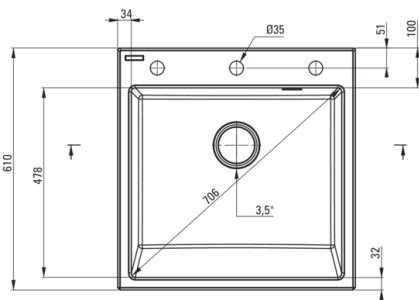

Cikkszám: ZQE_G10K

EAN: 5907650811381

Szín: grafit metál

Garancia [év]: 18

**Mosogató**

Kivitelezés	grafit metál
Felület típusa	matt
Anyag	gránit
Beszerelési mód	köténnyel
Mosogatómedencék száma	1
Minimális szekrényszélesség [mm]	600
Szélesség [mm]	610
Hosszúság [mm]	600
Magasság [mm]	214
A medence mélysége 1 [mm]	200
Tartozékokkal felszerelve	Igen
Kész furatok száma	1
Előfúrt lyukak száma	2