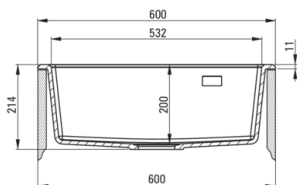

Cikkszám: ZQE_G10K

EAN: 5907650811381

Szín: grafit metál

Garancia [év]: 18

**Mosogató**

Kivitelezés	grafit metál
Felület típusa	matt
Anyag	gránit
Beszerelési mód	köténnyel
Mosogatómedencék száma	1
Minimális szekrényszélesség [mm]	600
Szélesség [mm]	610
Hosszúság [mm]	600
Magasság [mm]	214
A medence mélysége 1 [mm]	200
Tartozékokkal felszerelve	Igen
Kész furatok száma	1
Előfúrt lyukak száma	2