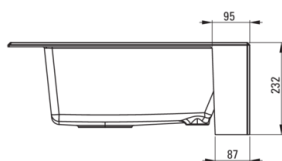

Cikkszám: ZQE_G10K

EAN: 5907650811381

Szín: grafit metál

Garancia [év]: 18

**Mosogató**

Kivitelezés	grafit metál
Felület típusa	matt
Anyag	gránit
Beszerelési mód	köténnyel
Mosogatómedencék száma	1
Minimális szekrény szélesség [mm]	600
Szélesség [mm]	610
Hosszúság [mm]	600
Magasság [mm]	214
A medence mélysége 1 [mm]	200
Tartozékokkal felszerelve	Igen
Kész furatok száma	1
Előfúrt lyukak száma	2