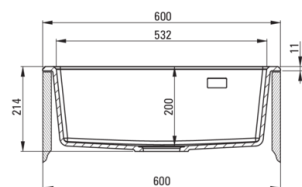

Cikkszám: ZQE_G10K

EAN: 5907650811381

Szín: grafit metál

Garancia [év]: 18

**Mosogató**

Kivitelezés	grafit metál
Felület típusa	matt
Anyag	gránit
Beszerelési mód	köténnyel
Mosogatómedencék száma	1
Minimális szekrény szélesség [mm]	600
Szélesség [mm]	610
Hosszúság [mm]	600
Magasság [mm]	214
A medence mélysége 1 [mm]	200
Tartozékokkal felszerelve	Igen
Kész furatok száma	1
Előfúrt lyukak száma	2