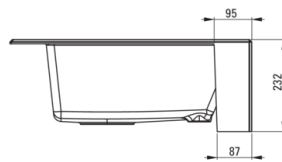

Cikkszám: ZQE_G10K

EAN: 5907650811381

Szín: grafit metál

Garancia [év]: 18

**Mosogató**

Kivitelezés	grafit metál
Felület típusa	matt
Anyag	gránit
Beszerelési mód	köténnyel
Mosogatómedencék száma	1
Minimális szekrényszélesség [mm]	600
Szélesség [mm]	610
Hosszúság [mm]	600
Magasság [mm]	214
A medence mélysége 1 [mm]	200
Tartozékokkal felszerelve	Igen
Kész furatok száma	1
Előfúrt lyukak száma	2