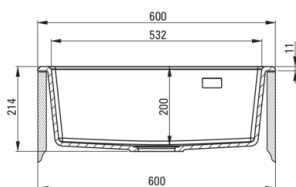

Código de producto: ZQE_G10K

EAN: 5907650811381

Color: grafito metálico

Garantía [años]: 18

Hundir

Finalizar	grafito metálico
Tipo de superficie	mate
Material	granito
Metodo de instalacion	casa de Campo
Número de tazones	1
Ancho mínimo del gabinete [mm]	600
Ancho [mm]	610
Longitud [mm]	600
Altura [mm]	214
Profundidad del tazón [mm]	200
Equipado con accesorios	Sí
Número de agujeros	1
Número de agujeros precipitados	2