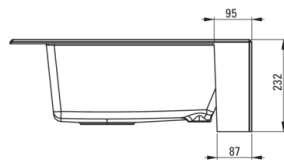

Código de producto: ZQE_G10K

EAN: 5907650811381

Color: grafito metálico

Garantía [años]: 18

Hundir

Finalizar	grafito metálico
Tipo de superficie	mate
Material	granito
Metodo de instalacion	casa de Campo
Número de tazones	1
Ancho mínimo del gabinete [mm]	600
Ancho [mm]	610
Longitud [mm]	600
Altura [mm]	214
Profundidad del tazón [mm]	200
Equipado con accesorios	Sí
Número de agujeros	1
Número de agujeros precipitados	2

Kit de desechos

Finalizar	negro
Tipo de enchufe	automático, con un botón
Saver de syphon/ space	Sí
Posibilidad de conectar un lavavajillas/ lavavajillas	Sí

Características:

- Propiedades de granito de Ante: resistencia al impacto, alta temperatura, decoloración, choque térmico
- La garantía de 18 años más larga
- Fregadero equipado con accesorios con una conexión de lavavajillas
- Las propiedades hidrofóbicas repelen las partículas de agua
- Una cámara excepcionalmente espaciosa y profunda incluso acomodará hojas retiradas del horno
- Agujeros presentados adicionales para la instalación, por ejemplo, un dispensador
- Una medida dedicada en la oferta es una caja fuerte dedicada para superficies limpias
- Sifón que ahorra espacio para facilitar, entre otras cosas, la separación de residuos
- ¡ATENCIÓN! Un método de montaje especial: modular, erigido. Detalles en las instrucciones. Prepare el agujero sobre el gabinete de acuerdo con las dimensiones del fregadero. Perfecto sobre e
- El acabado enriquecido con iones de plata agrega propiedades antisépticas
- Accesorios de color uniformemente en masa