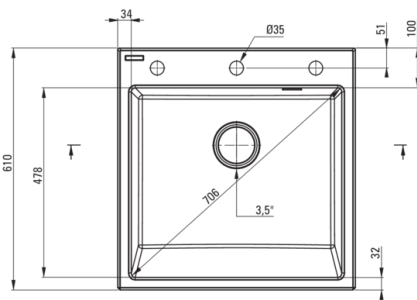

Código de producto: ZQE_G10K

EAN: 5907650811381

Color: grafito metálico

Garantía [años]: 18

Hundir

Finalizar	grafito metálico
Tipo de superficie	mate
Material	granito
Metodo de instalacion	casa de Campo
Número de tazones	1
Ancho mínimo del gabinete [mm]	600
Ancho [mm]	610
Longitud [mm]	600
Altura [mm]	214
Profundidad del tazón [mm]	200
Equipado con accesorios	Sí
Número de agujeros	1
Número de agujeros precipitados	2

Kit de desechos

Finalizar	negro
Tipo de enchufe	automático, con un botón
Saver de syphon/ space	Sí
Posibilidad de conectar un lavavajillas/ lavavajillas	Sí

Características:

- Propiedades de granito de Ante: resistencia al impacto, alta temperatura, decoloración, choque térmico
- La garantía de 18 años más larga
- Fregadero equipado con accesorios con una conexión de lavavajillas
- Las propiedades hidrofóbicas repelen las partículas de agua
- Una cámara excepcionalmente espaciosa y profunda incluso acomodará hojas retiradas del horno
- Agujeros presentados adicionales para la instalación, por ejemplo, un dispensador
- Una medida dedicada en la oferta es una caja fuerte dedicada para superficies limpias
- Sifón que ahorra espacio para facilitar, entre otras cosas, la separación de residuos
- ¡ATENCIÓN! Un método de montaje especial: modular, erigido. Detalles en las instrucciones. Prepare el agujero sobre el gabinete de acuerdo con las dimensiones del fregadero. Perfecto sobre e
- El acabado enriquecido con iones de plata agrega propiedades antisépticas
- Accesorios de color uniformemente en masa