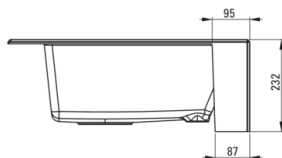

Artikel-Nr.: ZQE_G10K
EAN: 5907650811381
Farbe: Graphit Metallic
Garantie [Jahre]: 18

Waschbecken

Ausführung	Graphit Metallic
Art der oberfläche	mat
Material	Granit
Methode der montage	mit Schürze
Beckenzahl der spüle	1
Schrank-mindestbreite	600
Breite [mm]	610
Länge	600
Höhe	214
Beckendicke nr. 1 [mm]	200
Ausgerüstet	Ja
Anzahl der löcher	1
Anzahl der vorgefresten löcher	2

Garnitur für spüle

Ausführung	Nero
Stöpselart	automatisch, mit Knopf
Platzsparender siphon	Ja
Möglichkeit zum anschluss einer spül-/waschmaschine	Ja

Charakteristische Merkmale:

- Eigenschaften von Deante-Granit: Widerstandsfähigkeit gegen Stöße, hohe Temperaturen, Verfärbungen, Temperaturschocks
- Längste 18 Jahre Garantie
- Spüle ausgestattet mit Garnitur mit einem Anschluss an die Spülmaschine
- Durch die hydrophoben Eigenschaften werden Wassermoleküle abgestoßen
- Außergewöhnlich geräumige und tiefe Kammer bietet sogar Platz für Bleche, die aus dem Ofen genommen wurden
- Zusätzliche vorgefreste Öffnungen zur Montage von z.B. einem Spender
- Spezielles Mittel, das für die zu reinigenden Oberflächen unbedenklich ist
- Platzsparsiphon, der unter anderem Mülltrennung erleichtert
- ACHTUNG! Besondere Montageart - modular, stehend. Details in der Anleitung. Bereiten Sie ein Loch über dem Schrank entsprechend den Abmessungen der Spüle vor. Perfekt für einen 60 cm Schrank
- Die mit Silberionen angereicherte Ausführung fügt antiseptische Eigenschaften hinzu
- Automatischer Stöpsel, der mit der Click-Taste gesteuert wird
- In der Masse gleichmäßig gefärbte Zubehörteile