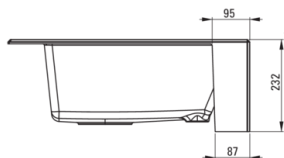

Artikel-Nr.: ZQE_G10K
EAN: 5907650811381
Farbe: Graphit Metallic
Garantie [Jahre]: 18

Waschbecken

Ausführung	Graphit Metallic
Art der oberfläche	mat
Material	Granit
Methode der montage	mit Schürze
Beckenzahl der spüle	1
Schrank-mindestbreite	600
Breite [mm]	610
Länge	600
Höhe	214
Beckendicke nr. 1 [mm]	200
Ausgerüstet	Ja
Anzahl der löcher	1
Anzahl der vorgefresten löcher	2

Garnitur für spüle

Ausführung	Nero
Stöpselart	automatisch, mit Knopf
Platzsparender siphon	Ja
Möglichkeit zum anschluss einer spül-/waschmaschine	Ja

Charakteristische Merkmale:

- Eigenschaften von Deante-Granit: Widerstandsfähigkeit gegen Stöße, hohe Temperaturen, Verfärbungen, Temperaturschocks
- Längste 18 Jahre Garantie
- Spüle ausgestattet mit Garnitur mit einem Anschluss an die Spülmaschine
- Durch die hydrophoben Eigenschaften werden Wassermoleküle abgestoßen
- Außergewöhnlich geräumige und tiefe Kammer bietet sogar Platz für Bleche, die aus dem Ofen genommen wurden
- Zusätzliche vorgefreste Öffnungen zur Montage von z.B. einem Spender
- Spezielles Mittel, das für die zu reinigenden Oberflächen unbedenklich ist
- Platzsparsiphon, der unter anderem Mülltrennung erleichtert
- **ACHTUNG!** Besondere Montageart - modular, stehend. Details in der Anleitung. Bereiten Sie ein Loch über dem Schrank entsprechend den Abmessungen der Spüle vor. Perfekt für einen 60 cm Schrank
- Die mit Silberionen angereicherte Ausführung fügt antiseptische Eigenschaften hinzu
- Automatischer Stöpsel, der mit der Click-Taste gesteuert wird
- In der Masse gleichmäßig gefärbte Zubehörteile