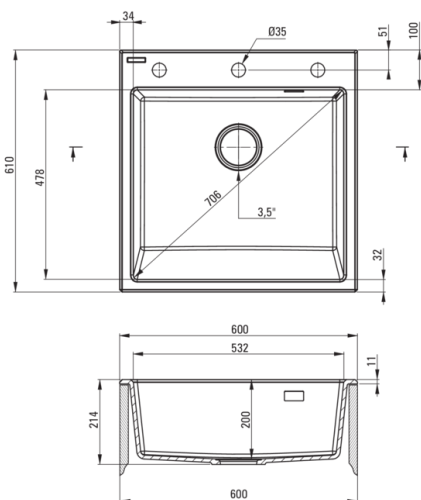

Artikel-Nr.: ZQE_G10K
EAN: 5907650811381
Farbe: Graphit Metallic
Garantie [Jahre]: 18

Waschbecken

Ausführung	Graphit Metallic
Art der oberfläche	mat
Material	Granit
Methode der montage	mit Schürze
Beckenzahl der spüle	1
Schrank-mindestbreite	600
Breite [mm]	610
Länge	600
Höhe	214
Beckendicke nr. 1 [mm]	200
Ausgerüstet	Ja
Anzahl der löcher	1
Anzahl der vorgefresten löcher	2

Garnitur für spüle

Ausführung	Nero
Stöpselart	automatisch, mit Knopf
Platzsparender siphon	Ja
Möglichkeit zum anschluss einer spül-/waschmaschine	Ja

Charakteristische Merkmale:

- Eigenschaften von Deante-Granit: Widerstandsfähigkeit gegen Stöße, hohe Temperaturen, Verfärbungen, Temperaturschocks
- Längste 18 Jahre Garantie
- Spüle ausgestattet mit Garnitur mit einem Anschluss an die Spülmaschine
- Durch die hydrophoben Eigenschaften werden Wassermoleküle abgestoßen
- Außergewöhnlich geräumige und tiefe Kammer bietet sogar Platz für Bleche, die aus dem Ofen genommen wurden
- Zusätzliche vorgefreste Öffnungen zur Montage von z.B. einem Spender
- Spezielles Mittel, das für die zu reinigenden Oberflächen unbedenklich ist
- Platzsparsiphon, der unter anderem Mülltrennung erleichtert
- **ACHTUNG!** Besondere Montageart - modular, stehend. Details in der Anleitung. Bereiten Sie ein Loch über dem Schrank entsprechend den Abmessungen der Spüle vor. Perfekt für einen 60 cm Schrank
- Die mit Silberionen angereicherte Ausführung fügt antiseptische Eigenschaften hinzu
- Automatischer Stöpsel, der mit der Click-Taste gesteuert wird
- In der Masse gleichmäßig gefärbte Zubehörteile