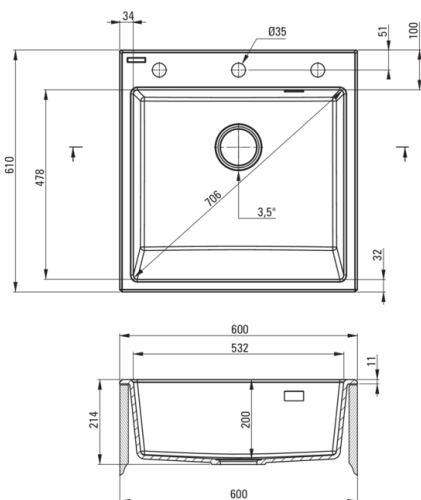

Artikel-Nr.: ZQE_G10K
EAN: 5907650811381
Farbe: Graphit Metallic
Garantie [Jahre]: 18

Waschbecken

Ausführung	Graphit Metallic
Art der oberfläche	mat
Material	Granit
Methode der montage	mit Schürze
Beckenzahl der spüle	1
Schrank-mindestbreite	600
Breite [mm]	610
Länge	600
Höhe	214
Beckendicke nr. 1 [mm]	200
Ausgerüstet	Ja
Anzahl der löcher	1
Anzahl der vorgefresten löcher	2

Garnitur für spüle

Ausführung	Nero
Stöpselart	automatisch, mit Knopf
Platzsparender siphon	Ja
Möglichkeit zum anschluss einer spül-/waschmaschine	Ja

Charakteristische Merkmale:

- Eigenschaften von Deante-Granit: Widerstandsfähigkeit gegen Stöße, hohe Temperaturen, Verfärbungen, Temperaturschocks
- Längste 18 Jahre Garantie
- Spüle ausgestattet mit Garnitur mit einem Anschluss an die Spülmaschine
- Durch die hydrophoben Eigenschaften werden Wassermoleküle abgestoßen
- Außergewöhnlich geräumige und tiefe Kammer bietet sogar Platz für Bleche, die aus dem Ofen genommen wurden
- Zusätzliche vorgefreste Öffnungen zur Montage von z.B. einem Spender
- Spezielles Mittel, das für die zu reinigenden Oberflächen unbedenklich ist
- Platzsparsiphon, der unter anderem Mülltrennung erleichtert
- ACHTUNG! Besondere Montageart - modular, stehend. Details in der Anleitung. Bereiten Sie ein Loch über dem Schrank entsprechend den Abmessungen der Spüle vor. Perfekt für einen 60 cm Schrank
- Die mit Silberionen angereicherte Ausführung fügt antiseptische Eigenschaften hinzu
- Automatischer Stöpsel, der mit der Click-Taste gesteuert wird
- In der Masse gleichmäßig gefärbte Zubehörteile