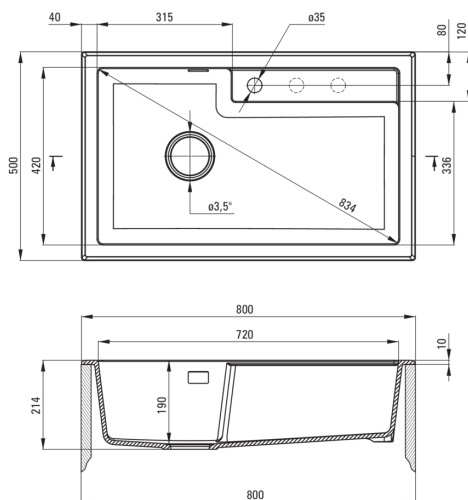

Codul produsului: ZQE_G10B

EAN: 5908212080788

Culoarea: grafit metalic

Garanție [ani]: 18

**Chiuvetă**

Finisaj	grafit metalic
Tipul suprafeței	mat
Material	granit
Metoda de instalare	cu montare încastrată
Număr de cuve	1
Lățimea minimă a dulapului [mm]	800
Lățime [mm]	500
Lungimea [mm]	800
Înălțime [mm]	214
Adâncimea cuvei [mm]	190
Lungimea conturului [mm]	780
Lățimea conturului [mm]	480
Dotat cu accesorii	Da
Număr de orificii	1
Număr de orificii făcute în avans	2

Sifon

Finisaj	nero
Tipul dopului	automat, cu un buton
Sifon pentru economie de spațiu	Da
Posibilitate de racordare a unei mașini de spălat vase/ rufe	Da

Caracteristici:

- Proprietățile granitului Deante: rezistență la impact, temperatură ridicată, decolorare, șoc termic - conform standardului EN 13310
- Cea mai lungă garanție, de 18 ani
- Chiuveta este dotată cu accesorii de racordare la mașina de spălat vase
- Proprietățile hidrofobe resping moleculele de apă.
- În cuva excepțional de spațioasă și adâncă intră până și tăvile scoase din cuptor
- Orificii suplimentare pentru instalarea unui dozator sau altor accesorii
- Agent de curățare special, sigur pentru suprafețele curățate
- Sifon pentru economie de spațiu, care înlesnește sortarea reziduurilor
- Finisajul îmbogățit cu ioni de argint adaugă proprietăți antiseptice.
- Echipamentul este colorat uniform