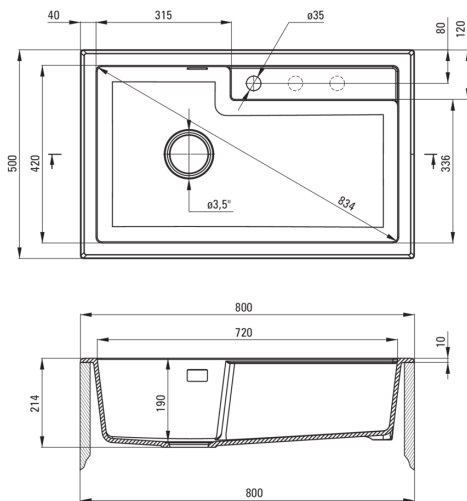

Cikkszám: ZQE_G10B
 EAN: 5908212080788
 Szín: grafit metál
 Garancia [év]: 18

Mosogató

Kivitelezés	grafit metál
Felület típusa	matt
Anyag	gránit
Beszerelési mód	Süllyesztett
Mosogatómedencék száma	1
Minimális szekrény szélesség [mm]	800
Szélesség [mm]	500
Hosszúság [mm]	800
Magasság [mm]	214
A medence mélysége 1 [mm]	190
Kivágás a munkalapban (beépíthető) - hossz [mm]	780
Kivágás a munkalapban (beépíthető) - szélesség [mm]	480
Tartozékokkal felszerelve	Igen
Kész furatok száma	1
Előfúrt lyukak száma	2

Leeresztő készlet

Kivitelezés	Nero
Dugó típusa	automatikus, váltóval
Helytakarékos szifon space saver	Igen
Mosogatógép/mosógép csatlakoztatható	Igen

Kiemelések:

- A Deante gránit tulajdonságai: ütésállóság, magas hőmérséklet, elszíneződés, hőszokk álló
- Leghosszabb, 18 év garancia
- Mosogatógép-csatlakozással ellátott szerelvényekkel felszerelt mosogató
- A hidrofób tulajdonsága taszítja a vízmolekulákat
- A kivételesen tágas és mély medencébe még a sütőből kivett tálcák is elférnek
- Plusz előfúrt lyukak szappanadagoló vagy egyéb kellékek részére
- Dedikált tisztítószer, a felületek biztonságos tisztítására
- Helytakarékos szifon, többek között a hulladék szétválasztásának megkönnyítésére
- Az ezüstionokkal dúsított felület fertőtlenítő tulajdonságokkal rendelkezik
- Végig egységes színű
- KLIKK gombbal aktiválható automatikus leeresztő