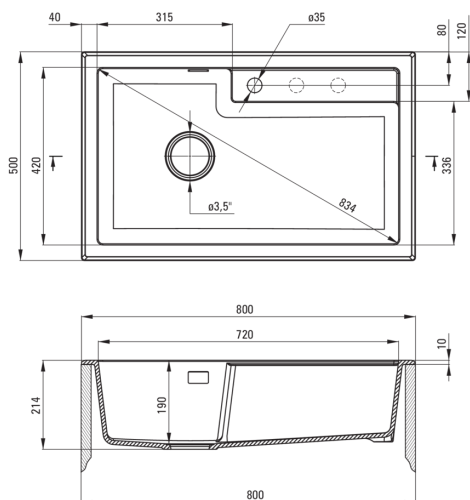

### Évier

Finition	graphite métallique
Type de surface	tapis
Matériel	granit
Méthode de montage	encastré
Nombre de bols	1
Largeur minimale de l'armoire [mm]	800
Largeur [mm]	500
Longueur [mm]	800
Hauteur [mm]	214
Profondeur du bol [mm]	190
Découpe dans le plan de travail (encastré) - longueur [mm]	780
Découpe dans le plan de travail (encastré) - largeur [mm]	480
Équipé d'accessoires	Oui
Nombre de trous finis	1
Nombre de trous fraisés	2