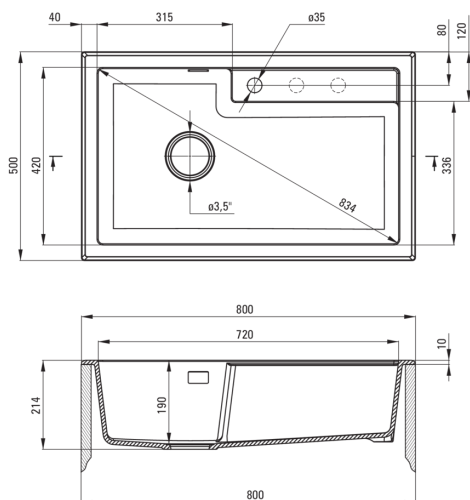

Código de producto: ZQE_G10B

EAN: 5908212080788

Color: grafito metálico

Garantía [años]: 18

Hundir

Finalizar	grafito metálico
Tipo de superficie	mate
Material	granito
Metodo de instalacion	recuadro
Número de tazones	1
Ancho mínimo del gabinete [mm]	800
Ancho [mm]	500
Longitud [mm]	800
Altura [mm]	214
Profundidad del tazón [mm]	190
Longitud de corte [mm]	780
Ancho recortado [mm]	480
Equipado con accesorios	Sí
Número de agujeros	1
Número de agujeros precipitados	2

Kit de desechos

Finalizar	negro
Tipo de enchufe	automático, con un botón
Saver de syphon/ space	Sí
Posibilidad de conectar un lavavajillas/ lavavajillas	Sí

Características:

- Propiedades de granito de Ante: resistencia al impacto, alta temperatura, decoloración, choque térmico
- La garantía de 18 años más larga
- Fregadero equipado con accesorios con una conexión de lavavajillas
- Las propiedades hidrofóbicas repelen las partículas de agua
- Una cámara excepcionalmente espaciosa y profunda incluso acomodará hojas retiradas del horno
- Agujeros presentados adicionales para la instalación, por ejemplo, un dispensador
- Una medida dedicada en la oferta es una caja fuerte dedicada para superficies limpias
- Sifón que ahorra espacio para facilitar, entre otras cosas, la separación de residuos
- El acabado enriquecido con iones de plata agrega propiedades antisépticas
- Accesorios de color uniformemente en masa