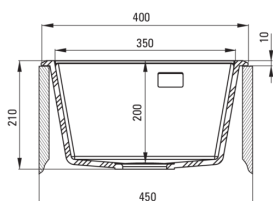

Codul produsului: ZQE_G104

EAN: 5908212084397

Culoarea: grafit metalic

Garanție [ani]: 18

**Chiuvetă**

Finisaj	grafit metalic
Tipul suprafeței	mat
Material	granit
Metoda de instalare	cu montare încastrată
Număr de cuve	1
Lățimea minimă a dulapului [mm]	450
Lățime [mm]	500
Lungimea [mm]	400
Înălțime [mm]	210
Adâncimea cuvei [mm]	200
Lungimea conturului [mm]	380
Lățimea conturului [mm]	480
Dotat cu accesorii	Da
Număr de orificii	1
Număr de orificii făcute în avans	2