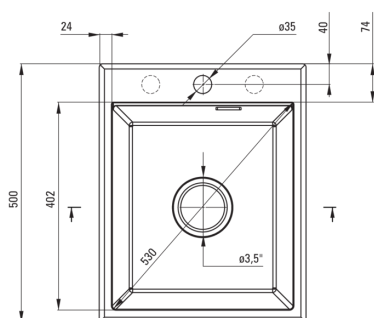

Codul produsului: ZQE_G104

EAN: 5908212084397

Culoarea: grafit metalic

Garanție [ani]: 18

**Chiuvetă**

Finisaj	grafit metalic
Tipul suprafeței	mat
Material	granit
Metoda de instalare	cu montare încastrată
Număr de cuve	1
Lățimea minimă a dulapului [mm]	450
Lățime [mm]	500
Lungimea [mm]	400
Înălțime [mm]	210
Adâncimea cuvei [mm]	200
Lungimea conturului [mm]	380
Lățimea conturului [mm]	480
Dotat cu accesorii	Da
Număr de orificii	1
Număr de orificii făcute în avans	2

Sifon

Finisaj	nero
Tipul dopului	automat, cu un buton
Sifon pentru economie de spațiu	Da
Posibilitate de racordare a unei mașini de spălat vase/ rufe	Da

Caracteristici:

- Proprietățile granitului Deante: rezistență la impact, temperatură ridicată, decolorare, șoc termic - conform standardului EN 13310
- Cea mai lungă garanție, de 18 ani
- Chiuveta este dotată cu accesorii de racordare la mașina de spălat vase
- Proprietățile hidrofobe resping moleculele de apă.
- Orificii suplimentare pentru instalarea unui dozator sau altor accesorii
- Finisajul îmbogățit cu ioni de argint adaugă proprietăți antiseptice.
- Sifon pentru economie de spațiu, care înlesnește sortarea reziduurilor
- Agent de curățare special, sigur pentru suprafețele curățate
- Echipamentul este colorat uniform