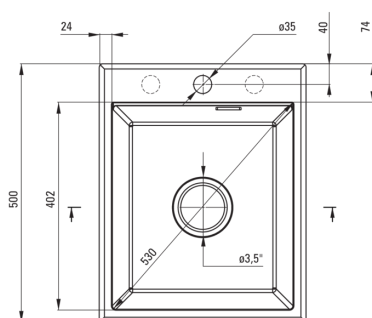

### Zlewozmywak

Wykończenie	grafit metalik
Rodzaj powierzchni	mat
Materiał	granit
Sposób montażu	wpuszczany
Ilość komór zlewozmywaka	1
Minimalna szerokość szafki [mm]	450
Szerokość [mm]	500
Długość [mm]	400
Wysokość [mm]	210
Głębokość komory 1 [mm]	200
Wycięcie w blacie (wpuszczany) - długość [mm]	380
Wycięcie w blacie (wpuszczany) - szerokość [mm]	480
Wyposażony w osprzęt	Tak
Liczba otworów gotowych	1
Liczba otworów podfrezowanych	2