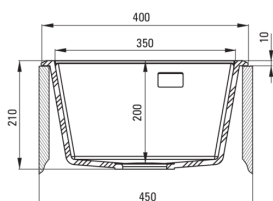

### Zlewozmywak

Wykończenie	grafit metalik
Rodzaj powierzchni	mat
Materiał	granit
Sposób montażu	wpuszczany
Ilość komór zlewozmywaka	1
Minimalna szerokość szafki [mm]	450
Szerokość [mm]	500
Długość [mm]	400
Wysokość [mm]	210
Głębokość komory 1 [mm]	200
Wycięcie w blacie (wpuszczany) - długość [mm]	380
Wycięcie w blacie (wpuszczany) - szerokość [mm]	480
Wyposażony w osprzęt	Tak
Liczba otworów gotowych	1
Liczba otworów podfrezowanych	2