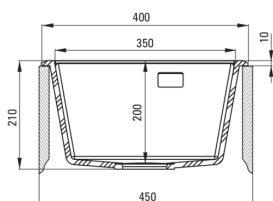

ERIDAN

Lavello in granito, 1-vaschetta

Codice prodotto: ZQE_G104

EAN: 5908212084397

Colore: grafite metallizzata

Garanzia [anni]: 18

Lavello

Finitura	grafite metallizzata
Tipo di superficie	opaco
Materiale	granito
Metodo di installazione	incassato
Numero di ciotole	1
Larghezza minima del mobile [mm]	450
Larghezza [mm]	500
Lunghezza [mm]	400
Altezza [mm]	210
Profondità vasca [mm]	200
Lunghezza del taglio [mm]	380
Larghezza di taglio [mm]	480
Dotato di accessori	Sì
Numero di fori	1
Numero di fori preforati	2