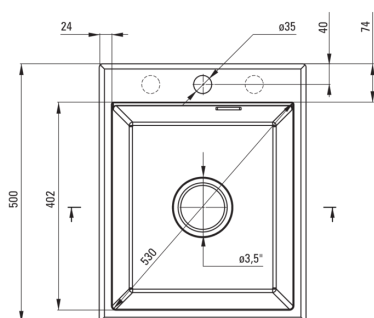

ERIDAN

Lavello in granito, 1-vaschetta

Codice prodotto: ZQE_G104

EAN: 5908212084397

Colore: grafite metallizzata

Garanzia [anni]: 18

Lavello

Finitura	grafite metallizzata
Tipo di superficie	opaco
Materiale	granito
Metodo di installazione	incassato
Numero di ciotole	1
Larghezza minima del mobile [mm]	450
Larghezza [mm]	500
Lunghezza [mm]	400
Altezza [mm]	210
Profondità vasca [mm]	200
Lunghezza del taglio [mm]	380
Larghezza di taglio [mm]	480
Dotato di accessori	Sì
Numero di fori	1
Numero di fori preforati	2