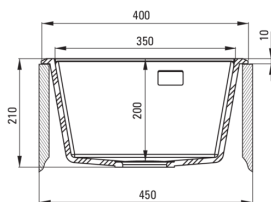

Cikkszám: ZQE_G104
 EAN: 5908212084397
 Szín: grafit metál
 Garancia [év]: 18

Mosogató

Kivitelezés	grafit metál
Felület típusa	matt
Anyag	gránit
Beszerelési mód	Süllyesztett
Mosogatómedencék száma	1
Minimális szekrényszélesség [mm]	450
Szélesség [mm]	500
Hosszúság [mm]	400
Magasság [mm]	210
A medence mélysége 1 [mm]	200
Kivágás a munkalapban (beépíthető) - hossz [mm]	380
Kivágás a munkalapban (beépíthető) - szélesség [mm]	480
Tartozékokkal felszerelve	Igen
Kész furatok száma	1
Előfúrt lyukak száma	2