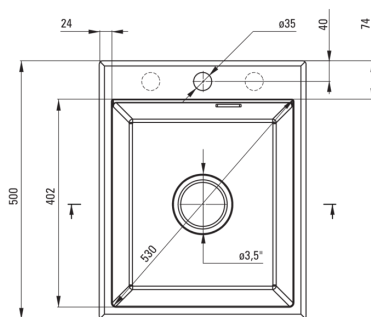

Cikkszám: ZQE_G104
 EAN: 5908212084397
 Szín: grafit metál
 Garancia [év]: 18

Mosogató

Kivitelezés	grafit metál
Felület típusa	matt
Anyag	gránit
Beszerelési mód	Süllyesztett
Mosogatómedencék száma	1
Minimális szekrényszélesség [mm]	450
Szélesség [mm]	500
Hosszúság [mm]	400
Magasság [mm]	210
A medence mélysége 1 [mm]	200
Kivágás a munkalapban (beépíthető) - hossz [mm]	380
Kivágás a munkalapban (beépíthető) - szélesség [mm]	480
Tartozékokkal felszerelve	Igen
Kész furatok száma	1
Előfúrt lyukak száma	2