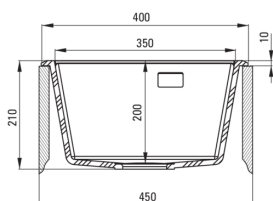

### Évier

Finition	graphite métallique
Type de surface	tapis
Matériel	granit
Méthode de montage	encastré
Nombre de bols	1
Largeur minimale de l'armoire [mm]	450
Largeur [mm]	500
Longueur [mm]	400
Hauteur [mm]	210
Profondeur du bol [mm]	200
Découpe dans le plan de travail (encastré) - longueur [mm]	380
Découpe dans le plan de travail (encastré) - largeur [mm]	480
Équipé d'accessoires	Oui
Nombre de trous finis	1
Nombre de trous fraisés	2