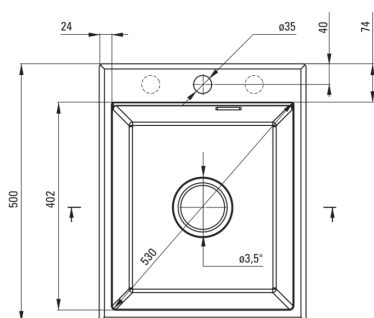

### Évier

Finition	graphite métallique
Type de surface	tapis
Matériel	granit
Méthode de montage	encastré
Nombre de bols	1
Largeur minimale de l'armoire [mm]	450
Largeur [mm]	500
Longueur [mm]	400
Hauteur [mm]	210
Profondeur du bol [mm]	200
Découpe dans le plan de travail (encastré) - longueur [mm]	380
Découpe dans le plan de travail (encastré) - largeur [mm]	480
Équipé d'accessoires	Oui
Nombre de trous finis	1
Nombre de trous fraisés	2