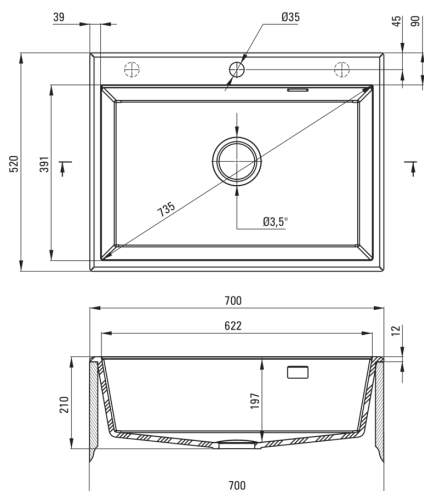

Codul produsului: ZQE_G103

EAN: 5908212073674

Culoarea: grafit metalic

Garanție [ani]: 18

**Chiuvetă**

Finisaj	grafit metalic
Tipul suprafeței	mat
Material	granit
Metoda de instalare	cu montare încastrată
Număr de cuve	1
Lățimea minimă a dulapului [mm]	700
Lățime [mm]	520
Lungimea [mm]	700
Înălțime [mm]	210
Adâncimea cuvei [mm]	197
Lungimea conturului [mm]	680
Lățimea conturului [mm]	500
Dotat cu accesorii	Da
Număr de orificii	1
Număr de orificii făcute în avans	2

Sifon

Finisaj	nero
Tipul dopului	automat, cu un buton
Sifon pentru economie de spațiu	Da
Posibilitate de racordare a unei mașini de spălat vase/ rufe	Da

Caracteristici:

- Proprietățile granitului Deante: rezistență la impact, temperatură ridicată, decolorare, șoc termic - conform standardului EN 13310
- Cea mai lungă garanție, de 18 ani
- Chiuveta este dotată cu accesorii de racordare la mașina de spălat vase
- Proprietățile hidrofobe resping moleculele de apă.
- În cuva excepțional de spațioasă și adâncă intră până și tăvile scoase din cuptor
- Orificii suplimentare pentru instalarea unui dozator sau altor accesorii
- Agent de curățare special, sigur pentru suprafețele curățate
- Sifon pentru economie de spațiu, care înlesnește sortarea reziduurilor
- Finisajul îmbogățit cu ioni de argint adaugă proprietăți antiseptice.
- Echipamentul este colorat uniform