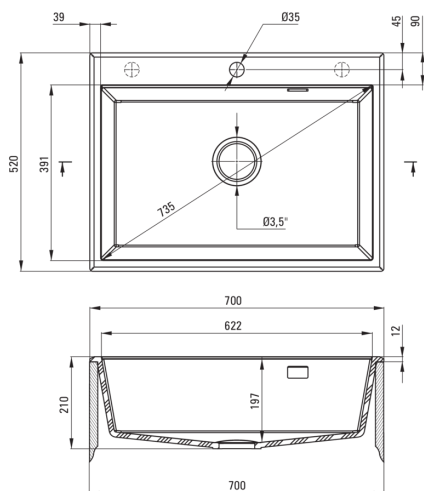

Codul produsului: ZQE_G103

EAN: 5908212073674

Culoarea: grafit metallic

Garanție [ani]: 18

**Chiuvetă**

Finisaj	grafit metallic
Tipul suprafeței	mat
Material	granit
Metoda de instalare	cu montare încastrată
Număr de cuve	1
Lățimea minimă a dulapului [mm]	700
Lățime [mm]	520
Lungimea [mm]	700
Înălțime [mm]	210
Adâncimea cuvei [mm]	197
Lungimea conturului [mm]	680
Lățimea conturului [mm]	500
Dotat cu accesorii	Da
Număr de orificii	1
Număr de orificii făcute în avans	2

Sifon

Finisaj	nero
Tipul dopului	automat, cu un buton
Sifon pentru economie de spațiu	Da
Posibilitate de racordare a unei mașini de spălat vase/ rufe	Da

Caracteristici:

- Proprietățile granitului Deante: rezistență la impact, temperatură ridicată, decolorare, șoc termic - conform standardului EN 13310
- Cea mai lungă garanție, de 18 ani
- Chiuveta este dotată cu accesorii de racordare la mașina de spălat vase
- Proprietățile hidrofobe resping moleculele de apă.
- În cuva excepțional de spațioasă și adâncă intră până și tăvile scoase din cuptor
- Orificii suplimentare pentru instalarea unui dozator sau altor accesorii
- Agent de curățare special, sigur pentru suprafețele curățate
- Sifon pentru economie de spațiu, care înlesnește sortarea reziduurilor
- Finisajul îmbogățit cu ioni de argint adaugă proprietăți antiseptice.
- Echipamentul este colorat uniform