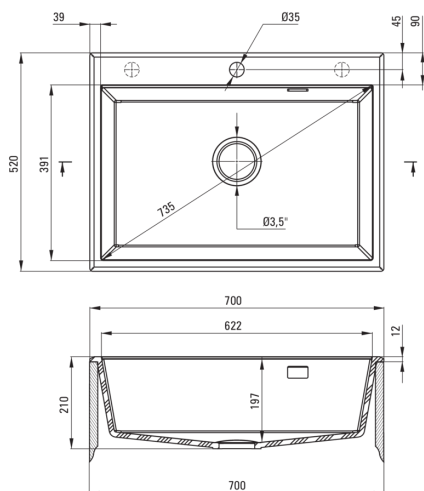

### Lavello

Finitura	grafite metallizzata
Tipo di superficie	opaco
Materiale	granito
Metodo di installazione	incassato
Numero di ciotole	1
Larghezza minima del mobile [mm]	700
Larghezza [mm]	520
Lunghezza [mm]	700
Altezza [mm]	210
Profondità vasca [mm]	197
Lunghezza del taglio [mm]	680
Larghezza di taglio [mm]	500
Dotato di accessori	Sì
Numero di fori	1
Numero di fori preforati	2