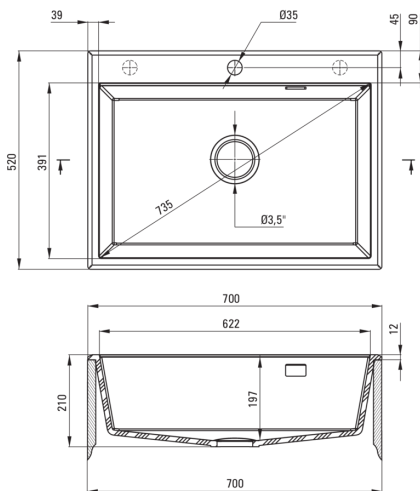

Cikkszám: ZQE_G103

EAN: 5908212073674

Szín: grafit metál

Garancia [év]: 18

**Mosogató**

Kivitelezés	grafit metál
Felület típusa	matt
Anyag	gránit
Beszerelési mód	Süllyesztett
Mosogatómedencék száma	1
Minimális szekrény szélesség [mm]	700
Szélesség [mm]	520
Hosszúság [mm]	700
Magasság [mm]	210
A medence mélysége 1 [mm]	197
Kivágás a munkalapban (beépíthető) - hossz [mm]	680
Kivágás a munkalapban (beépíthető) - szélesség [mm]	500
Tartozékokkal felszerelve	Igen
Kész furatok száma	1
Előfúrt lyukak száma	2