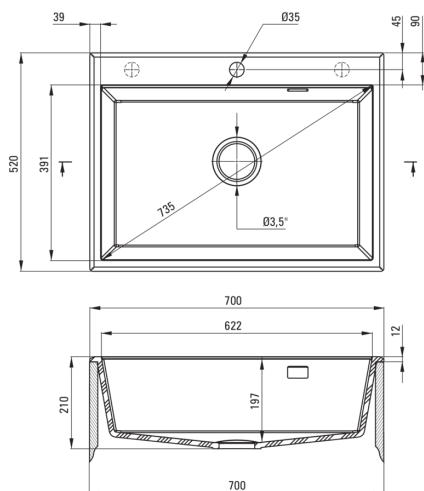

ERIDAN

Évier en granit, 1 bac

Code produit: ZQE_G103
EAN: 5908212073674
Couleur: graphite métallique
Garantie [années]: 18

Évier

Finition	graphite métallique
Type de surface	tapis
Matériel	granit
Méthode de montage	encastré
Nombre de bols	1
Largeur minimale de l'armoire [mm]	700
Largeur [mm]	520
Longueur [mm]	700
Hauteur [mm]	210
Profondeur du bol [mm]	197
Découpe dans le plan de travail (encastré) - longueur [mm]	680
Découpe dans le plan de travail (encastré) - largeur [mm]	500
Équipé d'accessoires	Oui
Nombre de trous finis	1
Nombre de trous fraisés	2

Trousse de déchets

Finition	nero
Type de bouchon	automatique, avec bouton
Siphon peu encombrant space-saver	Oui
Possibilité de brancher un lave-vaisselle/lave-linge	Oui

Caractéristiques:

- Propriétés du granit Deante : résistance aux chocs, haute température, décoloration, choc thermique - avec norme EN 13310
- Le plus long, 18 ans de garantie
- L'évier est équipé de robinetterie avec raccordement au lave-vaisselle
- Les propriétés hydrophobes repoussent les molécules d'eau
- Le bol exceptionnellement spacieux et profond accueillera même les plateaux sortis du four
- Trous fraisés supplémentaires pour le montage d'un distributeur ou d'autres accessoires
- Agent de nettoyage dédié, sans danger pour les surfaces nettoyées
- Siphon peu encombrant qui facilite par ex. tri des déchets
- La finition enrichie en ions d'argent ajoute des propriétés antiseptiques
- Matériel uniformément coloré dans la masse
- Bouchon automatique commandé par le bouton Click