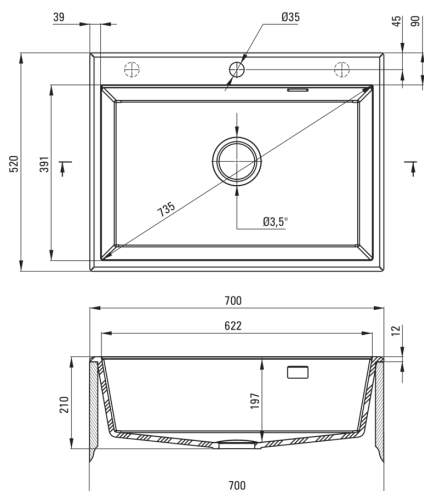

Código de producto: ZQE_G103

EAN: 5908212073674

Color: grafito metálico

Garantía [años]: 18

Hundir

Finalizar	grafito metálico
Tipo de superficie	mate
Material	granito
Metodo de instalacion	recuadro
Número de tazones	1
Ancho mínimo del gabinete [mm]	700
Ancho [mm]	520
Longitud [mm]	700
Altura [mm]	210
Profundidad del tazón [mm]	197
Longitud de corte [mm]	680
Ancho recortado [mm]	500
Equipado con accesorios	Sí
Número de agujeros	1
Número de agujeros precipitados	2