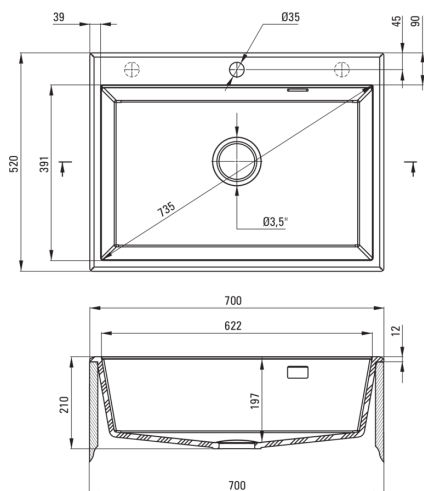

### Hundir

Finalizar	grafito metálico
Tipo de superficie	mate
Material	granito
Metodo de instalacion	recuadro
Número de tazones	1
Ancho mínimo del gabinete [mm]	700
Ancho [mm]	520
Longitud [mm]	700
Altura [mm]	210
Profundidad del tazón [mm]	197
Longitud de corte [mm]	680
Ancho recortado [mm]	500
Equipado con accesorios	Sí
Número de agujeros	1
Número de agujeros precipitados	2