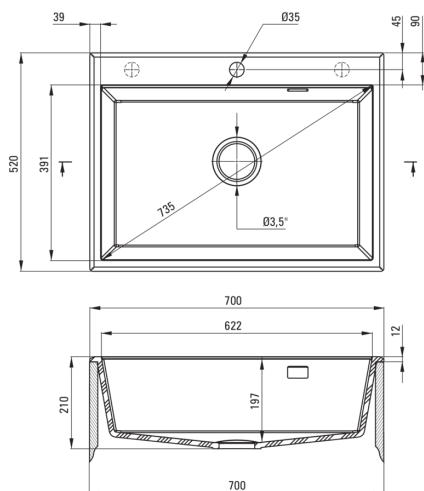

ERIDAN

Granitspülbecken, 1-Becken

Artikel-Nr.: ZQE_G103
EAN: 5908212073674
Farbe: Graphit Metallic
Garantie [Jahre]: 18

Waschbecken

Ausführung	Graphit Metallic
Art der oberfläche	mat
Material	Granit
Methode der montage	eingebaut
Beckenzahl der spüle	1
Schrank-mindestbreite	700
Breite [mm]	520
Länge	700
Höhe	210
Beckendicke nr. 1 [mm]	197
Ausschnitt länge einbau	680
Aussparung_breite_einbau	500
Ausgerüstet	Ja
Anzahl der löcher	1
Anzahl der vorgefresten löcher	2

Garnitur für spüle

Ausführung	Nero
Stöpselart	automatisch, mit Knopf
Platzsparender siphon	Ja
Möglichkeit zum anschluss einer spül-/waschmaschine	Ja

Charakteristische Merkmale:

- Eigenschaften von Deante-Granit: Widerstandsfähigkeit gegen Stöße, hohe Temperaturen, Verfärbungen, Temperaturschocks
- Längste 18 Jahre Garantie
- Spüle ausgestattet mit Garnitur mit einem Anschluss an die Spülmaschine
- Durch die hydrophoben Eigenschaften werden Wassermoleküle abgestoßen
- Außergewöhnlich geräumige und tiefe Kammer bietet sogar Platz für Bleche, die aus dem Ofen genommen wurden
- Zusätzliche vorgefreste Öffnungen zur Montage von z.B. einem Spender
- Spezielles Mittel, das für die zu reinigenden Oberflächen unbedenklich ist
- Platzsparsiphon, der unter anderem Mülltrennung erleichtert
- Die mit Silberionen angereicherte Ausführung fügt antiseptische Eigenschaften hinzu
- In der Masse gleichmäßig gefärbte Zubehörteile
- Automatischer Stöpsel, der mit der Click-Taste gesteuert wird