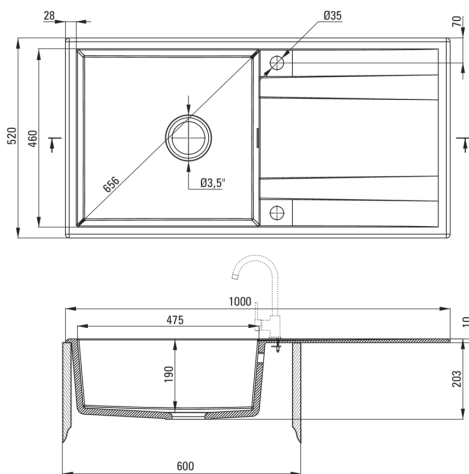

ERIDAN

Chiuvetă din granit, 1-cuvă cu picurător

deante

Codul produsului: ZQE_A713

EAN: 5907650874195

Culoarea: alabastru

Garanție [ani]: 18

Chiuvetă

Finisaj	alabastru
Tipul suprafeței	mat
Material	granit
Metoda de instalare	cu montare încastrată
Număr de cuve	1
Lățimea minimă a dulapului [mm]	600
Lățime [mm]	520
Lungimea [mm]	1000
Înălțime [mm]	203
Adâncimea cuvei [mm]	190
Lungimea conturului [mm]	980
Lățimea conturului [mm]	500
Reversibil	Da
Dotat cu accesorii	Da
Număr de orificii	2
Număr de orificii făcute în avans	0

Sifon

Finisaj	otel
Tipul dopului	automat, cu un buton
Sifon pentru economie de spațiu	Da
Posibilitate de racordare a unei mașini de spălat vase/ rufe	Da

Caracteristici:

- Proprietățile granitului Deante: rezistență la impact, temperatură ridicată, decolorare, șoc termic - conform standardului EN 13310
- Cea mai lungă garanție, de 18 ani
- Chiuveta este dotată cu accesorii de racordare la mașina de spălat vase
- Proprietățile hidrofobe resping moleculele de apă.
- În cuva excepțional de spațioasă și adâncă intră până și tăvile scoase din cuptor
- Chiuvetă reversibilă – posibilitate de instalare a cuvei pe partea stângă sau pe partea dreaptă
- Agent de curățare special, sigur pentru suprafețele curățate
- Sifon pentru economie de spațiu, care înlesnește sortarea reziduurilor
- Finisajul îmbogățit cu ioni de argint adaugă proprietăți antiseptice.