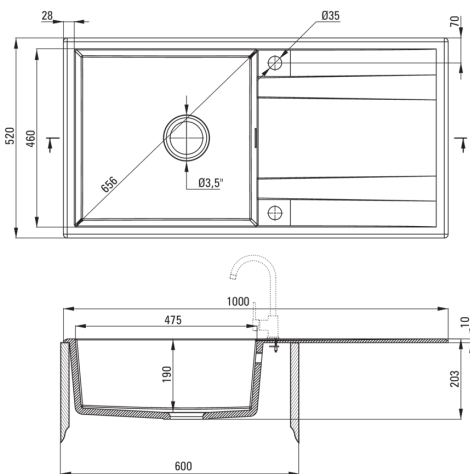

Gwarancja [lata]: 18

Zlewozmywak

Wykończenie	alabaster
Rodzaj powierzchni	mat
Materiał	granit
Sposób montażu	wpuszczany
Ilość komór zlewozmywaka	1
Minimalna szerokość szafki [mm]	600
Szerokość [mm]	520
Długość [mm]	1000
Wysokość [mm]	203
Głębokość komory 1 [mm]	190
Wycięcie w blacie (wpuszczany) - długość [mm]	980
Wycięcie w blacie (wpuszczany) - szerokość [mm]	500
Odwracalny	Tak
Wyposażony w osprzęt	Tak
Liczba otworów gotowych	2
Liczba otworów podfrezowanych	0