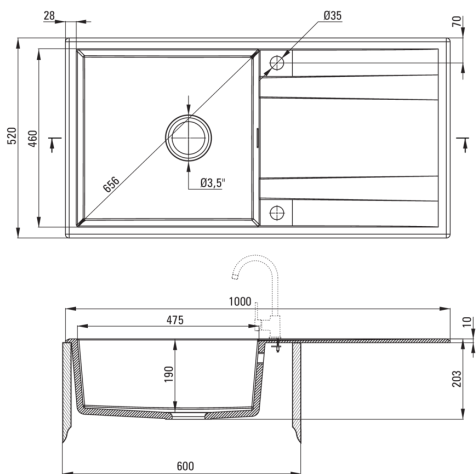

ERIDAN

Évier en granit, 1 bac avec égouttoir

deante

Code produit: ZQE_A713

EAN: 5907650874195

Couleur: alabaster

Garantie [années]: 18

Évier

Finition	alabaster
Type de surface	tapis
Matériel	granit
Méthode de montage	encastré
Nombre de bols	1
Largeur minimale de l'armoire [mm]	600
Largeur [mm]	520
Longueur [mm]	1000
Hauteur [mm]	203
Profondeur du bol [mm]	190
Découpe dans le plan de travail (encastré) - longueur [mm]	980
Découpe dans le plan de travail (encastré) - largeur [mm]	500
Réversible	Oui
Équipé d'accessoires	Oui
Nombre de trous finis	2
Nombre de trous fraisés	0

Trousse de déchets

Finition	acier
Type de bouchon	automatique, avec bouton
Siphon peu encombrant space-saver	Oui
Possibilité de brancher un lave-vaisselle/lave-linge	Oui

Caractéristiques:

- Propriétés du granit Deante : résistance aux chocs, haute température, décoloration, choc thermique - avec norme EN 13310
- Le plus long, 18 ans de garantie
- L'évier est équipé de robinetterie avec raccordement au lave-vaisselle
- Les propriétés hydrophobes repoussent les molécules d'eau
- Le bol exceptionnellement spacieux et profond accueillera même les plateaux sortis du four
- Possibilité d'acheter un crochet éponge qui s'adapte parfaitement à ce modèle.
- Possibilité d'acheter une tringle pour chiffon qui s'adapte parfaitement à ce modèle
- Évier réversible - installation avec le bol à gauche ou à droite
- Agent de nettoyage dédié, sans danger pour les surfaces nettoyées
- Siphon peu encombrant qui facilite par ex. tri des déchets
- La finition enrichie en ions d'argent ajoute des propriétés antiseptiques
- Bouchon automatique commandé par le bouton Click