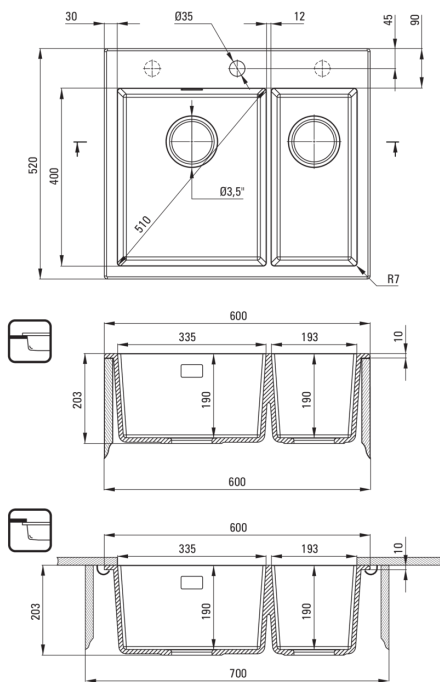

### Мойка

Отделка	алебастр
Вид поверхности	мат
Материал	гранит
Способ монтажа	впускаемый, подвесный
Минимальная ширина шкафа [мм]	600
Ширина [мм]	520
Длина [мм]	600
Высота [мм]	203
Глубокость чаши 1 [мм]	190
Глубокость чаши 2 [мм]	190
Вырез в столешнице (впускаемая) - длина [мм]	580
Вырез в столешнице (впускаемая) - ширина [мм]	500
С сифоном	Да
Количество готовых отверстий	1
Количество фрезерованных отверстий	2