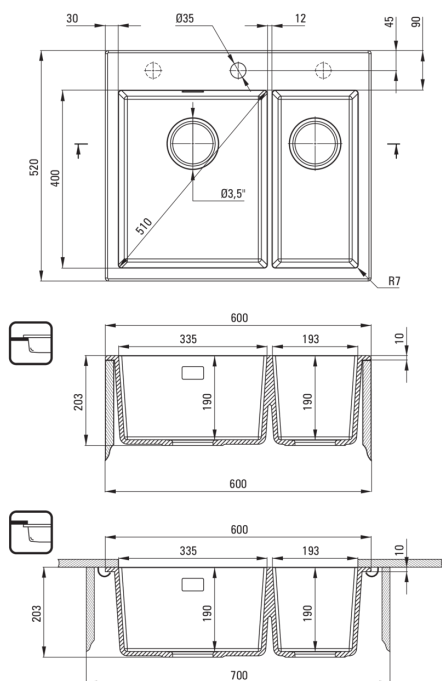

Codul produsului: ZQE\_A503

EAN: 5908212097816

Culoarea: alabastru

Garanție [ani]: 18

**Chiuveță**

Finisaj	alabastru
Tipul suprafeței	mat
Material	granit
Metoda de instalare	cu montare încastrată, montare sub blat
Lățimea minimă a dulapului [mm]	600
Lățime [mm]	520
Lungimea [mm]	600
Înălțime [mm]	203
Adâncimea cuvei [mm]	190
Adâncimea celei de-a 2-a cuve [mm]	190
Lungimea conturului [mm]	580
Lățimea conturului [mm]	500
Dotat cu accesorii	Da
Număr de orificii	1
Număr de orificii făcute în avans	2

**Sifon**

Finisaj	oțel
Tipul dopului	automat, cu un buton
Sifon pentru economie de spațiu	Da
Posibilitate de racordare a unei mașini de spălat vase/ rufe	Da

**Caracteristici:**

- Proprietățile granitului Deante: rezistență la impact, temperatură ridicată, decolorare, șoc termic - conform standardului EN 13310
- Cea mai lungă garanție, de 18 ani
- Chiuveta este dotată cu accesorii de racordare la mașina de spălat vase
- Proprietățile hidrofobe resping moleculele de apă.
- Orificii suplimentare pentru instalarea unui dozator sau altor accesorii
- Agent de curățare special, sigur pentru suprafețele curățate
- Sifon pentru economie de spațiu, care înlesnește sortarea reziduurilor
- Mic compartiment suplimentar multi-funcțional - ex. pentru clătirea legumelor și fructelor sau racordarea unui tocător de resturi alimentare
- Finisajul îmbogățit cu ioni de argint adaugă proprietăți antiseptice.