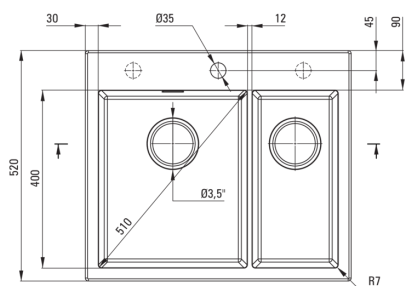

### Zlewozmywak

Wykończenie	alabaster
Rodzaj powierzchni	mat
Materiał	granit
Sposób montażu	wpuszczany, podblatowy
Minimalna szerokość szafki [mm]	600
Szerokość [mm]	520
Długość [mm]	600
Wysokość [mm]	203
Głębokość komory 1 [mm]	190
Głębokość komory 2 [mm]	190
Wycięcie w blacie (wpuszczany) - długość [mm]	580
Wycięcie w blacie (wpuszczany) - szerokość [mm]	500
Wyposażony w osprzęt	Tak
Liczba otworów gotowych	1
Liczba otworów podfrezowanych	2