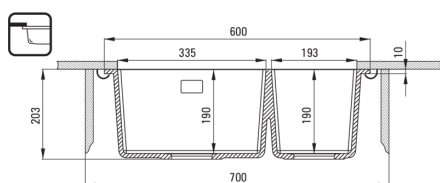

### Zlewozmywak

Wykończenie	alabaster
Rodzaj powierzchni	mat
Materiał	granit
Sposób montażu	wpuszczany, podblatowy
Minimalna szerokość szafki [mm]	600
Szerokość [mm]	520
Długość [mm]	600
Wysokość [mm]	203
Głębokość komory 1 [mm]	190
Głębokość komory 2 [mm]	190
Wycięcie w blacie (wpuszczany) - długość [mm]	580
Wycięcie w blacie (wpuszczany) - szerokość [mm]	500
Wyposażony w osprzęt	Tak
Liczba otworów gotowych	1
Liczba otworów podfrezowanych	2