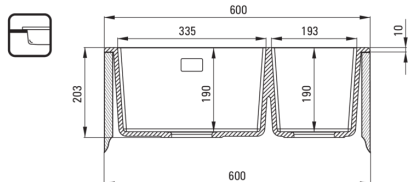

### Zlewozmywak

Wykończenie	alabaster
Rodzaj powierzchni	mat
Materiał	granit
Sposób montażu	wpuszczany, podblatowy
Minimalna szerokość szafki [mm]	600
Szerokość [mm]	520
Długość [mm]	600
Wysokość [mm]	203
Głębokość komory 1 [mm]	190
Głębokość komory 2 [mm]	190
Wycięcie w blacie (wpuszczany) - długość [mm]	580
Wycięcie w blacie (wpuszczany) - szerokość [mm]	500
Wyposażony w osprzęt	Tak
Liczba otworów gotowych	1
Liczba otworów podfrezowanych	2