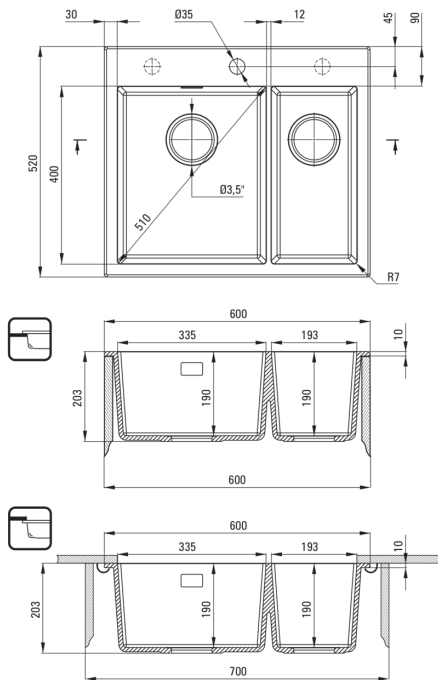

Cikkszám: ZQE\_A503

EAN: 5908212097816

Szín: alabástrom

Garancia [év]: 18

**Mosogató**

Kivitelezés	alabástrom
Felület típusa	matt
Anyag	gránit
Beszerelési mód	Süllyesztett, pult alá építhető
Minimális szekrény szélesség [mm]	600
Szélesség [mm]	520
Hosszúság [mm]	600
Magasság [mm]	203
A medence mélysége 1 [mm]	190
A medence mélysége 2 [mm]	190
Kivágás a munkalapban (beépíthető) - hossz [mm]	580
Kivágás a munkalapban (beépíthető) - szélesség [mm]	500
Tartozékokkal felszerelve	Igen
Kész furatok száma	1
Előfúrt lyukak száma	2