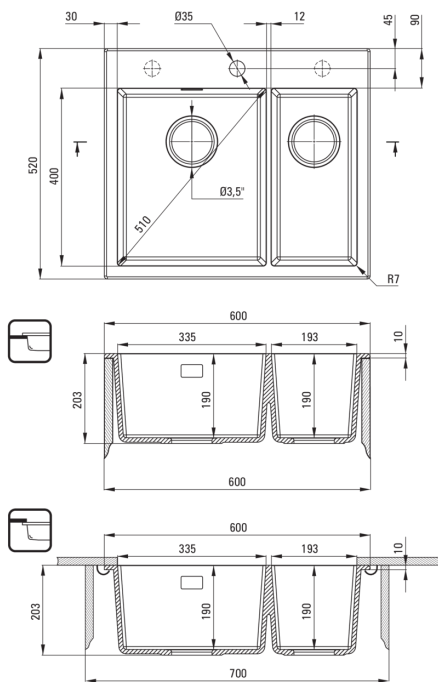

Cikkszám: ZQE_A503

EAN: 5908212097816

Szín: alabástrom

Garancia [év]: 18

**Mosogató**

Kivitelezés	alabástrom
Felület típusa	matt
Anyag	gránit
Beszerelési mód	Süllyesztett, pult alá építhető
Minimális szekrény szélesség [mm]	600
Szélesség [mm]	520
Hosszúság [mm]	600
Magasság [mm]	203
A medence mélysége 1 [mm]	190
A medence mélysége 2 [mm]	190
Kivágás a munkalapban (beépíthető) - hossz [mm]	580
Kivágás a munkalapban (beépíthető) - szélesség [mm]	500
Tartozékokkal felszerelve	Igen
Kész furatok száma	1
Előfúrt lyukak száma	2