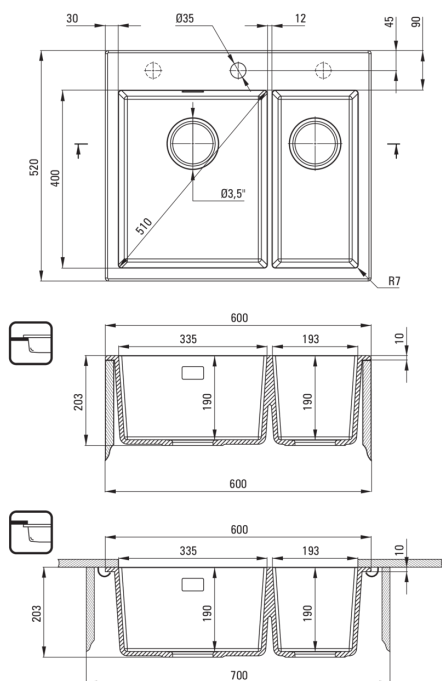

Código de producto: ZQE_A503

EAN: 5908212097816

Color: alabastro

Garantía [años]: 18

Hundir

Finalizar	alabastro
Tipo de superficie	mate
Material	granito
Metodo de instalacion	recuadro, bajo montado
Ancho mínimo del gabinete [mm]	600
Ancho [mm]	520
Longitud [mm]	600
Altura [mm]	203
Profundidad del tazón [mm]	190
2da profundidad del tazón [mm]	190
Longitud de corte [mm]	580
Ancho recortado [mm]	500
Equipado con accesorios	Sí
Número de agujeros	1
Número de agujeros precipitados	2