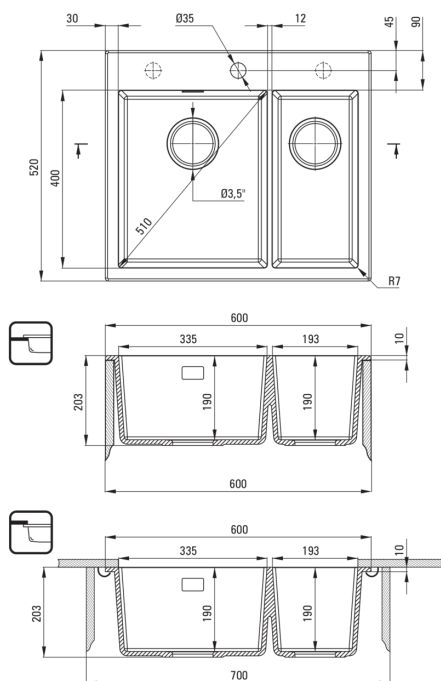

Código de producto: ZQE_A503

EAN: 5908212097816

Color: alabastro

Garantía [años]: 18

Hundir

Finalizar	alabastro
Tipo de superficie	mate
Material	granito
Metodo de instalacion	recuadro, bajo montado
Ancho mínimo del gabinete [mm]	600
Ancho [mm]	520
Longitud [mm]	600
Altura [mm]	203
Profundidad del tazón [mm]	190
2da profundidad del tazón [mm]	190
Longitud de corte [mm]	580
Ancho recortado [mm]	500
Equipado con accesorios	Sí
Número de agujeros	1
Número de agujeros precipitados	2