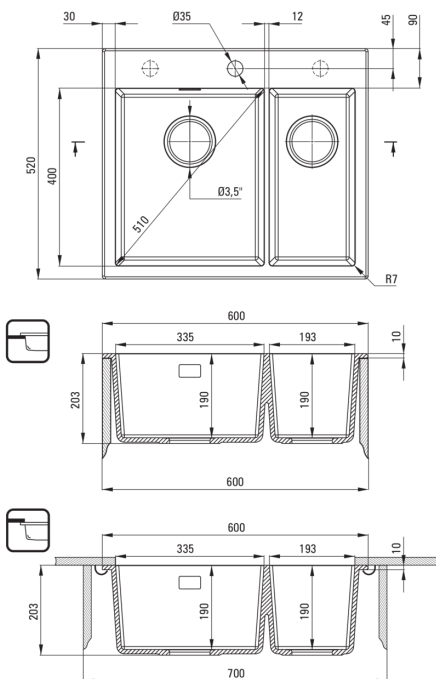

### Waschbecken

Ausführung	Alabaster
Art der oberfläche	mat
Material	Granit
Methode der montage	eingebaut, Unterbau
Schrank-mindestbreite	600
Breite [mm]	520
Länge	600
Höhe	203
Beckendicke nr. 1 [mm]	190
Beckendicke nr. 2 [mm]	190
Ausschnitt länge einbau	580
Aussparung_breite_einbau	500
Ausgerüstet	Ja
Anzahl der löcher	1
Anzahl der vorgefresten löcher	2