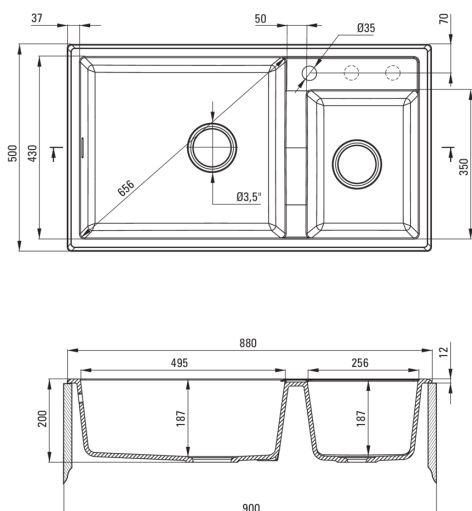

ERIDAN

Гранитная мойка, 2-чаши

deante

Код товара: ZQE_A20B

EAN: 5908212080818

Цвет: алебастр

Гарантия [лет]: 18

Мойка

Отделка	алебастр
Вид поверхности	мат
Материал	гранит
Способ монтажа	впускаемый
Количество чаш	2
Минимальная ширина шкафа [мм]	900
Ширина [мм]	500
Длина [мм]	880
Высота [мм]	200
Глубокость чаши 1 [мм]	187
Глубокость чаши 2 [мм]	187
Вырез в столешнице (впускаемая) - длина [мм]	860
Вырез в столешнице (впускаемая) - ширина [мм]	480
С сифоном	Да
Количество готовых отверстий	1
Количество фрезерованных отверстий	2

Сифон для раковины

Отделка	сталь
Вид клапана	автоматический, с кнопкой
Компактный сифон space-saver	Да
Возможность подключения посудомоечной/стиральной машины	Да

Отличительные черты:

- Свойства гранита Deante: ударопрочность, выносливость на высокую температуру, обесцвечивание, термический удар
- Самая продолжительная гарантия 18 лет
- Мойка с сифоном для подключения к посудомоечной машине
- Гидрофобные свойства отталкивают молекулы воды
- Исключительно просторная и глубокая чаша вмещает даже противни, вынутые из духовки
- Дополнительные фрезерованные отверстия для монтажа, например, дозатора
- Специальное средство, безопасное для очищаемых поверхностей
- Автоматический клапан, управляемый кнопкой Click
- Компактный сифон Space-saver позволяющий ограничит место под мойкой
- Отделка, обогащенная ионами серебра, придает антисептические свойства