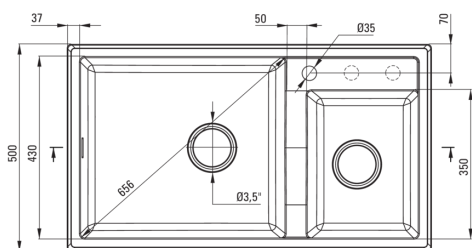

Codul produsului: ZQE_A20B

EAN: 5908212080818

Culoarea: alabastru

Garanție [ani]: 18

**Chiuvetă**

Finisaj	alabastru
Tipul suprafeței	mat
Material	granit
Metoda de instalare	cu montare încastrată
Număr de cuve	2
Lățimea minimă a dulapului [mm]	900
Lățime [mm]	500
Lungimea [mm]	880
Înălțime [mm]	200
Adâncimea cuvei [mm]	187
Adâncimea celei de-a 2-a cuve [mm]	187
Lungimea conturului [mm]	860
Lățimea conturului [mm]	480
Dotat cu accesorii	Da
Număr de orificii	1
Număr de orificii făcute în avans	2

Sifon

Finisaj	oțel
Tipul dopului	automat, cu un buton
Sifon pentru economie de spațiu	Da
Posibilitate de racordare a unei mașini de spălat vase/ rufe	Da

Caracteristici:

- Proprietățile granitului Deante: rezistență la impact, temperatură ridicată, decolorare, șoc termic - conform standardului EN 13310
- Cea mai lungă garanție, de 18 ani
- Chiuveța este dotată cu accesorii de racordare la mașina de spălat vase
- Proprietățile hidrofobe resping moleculele de apă.
- În cuva excepțional de spațioasă și adâncă intră până și tăvile scoase din cuptor
- Orificii suplimentare pentru instalarea unui dozator sau altor accesorii
- Agent de curățare special, sigur pentru suprafețele curățate
- Sifon pentru economie de spațiu, care înlesnește sortarea reziduurilor
- Finisajul îmbogățit cu ioni de argint adaugă proprietăți antiseptice.