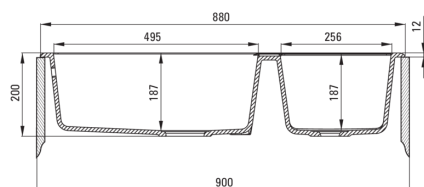

Codul produsului: ZQE_A20B

EAN: 5908212080818

Culoarea: alabastru

Garanție [ani]: 18

**Chiuvetă**

Finisaj	alabastru
Tipul suprafeței	mat
Material	granit
Metoda de instalare	cu montare încastrată
Număr de cuve	2
Lățimea minimă a dulapului [mm]	900
Lățime [mm]	500
Lungimea [mm]	880
Înălțime [mm]	200
Adâncimea cuvei [mm]	187
Adâncimea celei de-a 2-a cuve [mm]	187
Lungimea conturului [mm]	860
Lățimea conturului [mm]	480
Dotat cu accesorii	Da
Număr de orificii	1
Număr de orificii făcute în avans	2

Sifon

Finisaj	oțel
Tipul dopului	automat, cu un buton
Sifon pentru economie de spațiu	Da
Posibilitate de racordare a unei mașini de spălat vase/ rufe	Da

Caracteristici:

- Proprietățile granitului Deante: rezistență la impact, temperatură ridicată, decolorare, șoc termic - conform standardului EN 13310
- Cea mai lungă garanție, de 18 ani
- Chiuveța este dotată cu accesorii de racordare la mașina de spălat vase
- Proprietățile hidrofobe resping moleculele de apă.
- În cuva excepțional de spațioasă și adâncă intră până și tăvile scoase din cuptor
- Orificii suplimentare pentru instalarea unui dozator sau altor accesorii
- Agent de curățare special, sigur pentru suprafețele curățate
- Sifon pentru economie de spațiu, care înlesnește sortarea reziduurilor
- Finisajul îmbogățit cu ioni de argint adaugă proprietăți antiseptice.