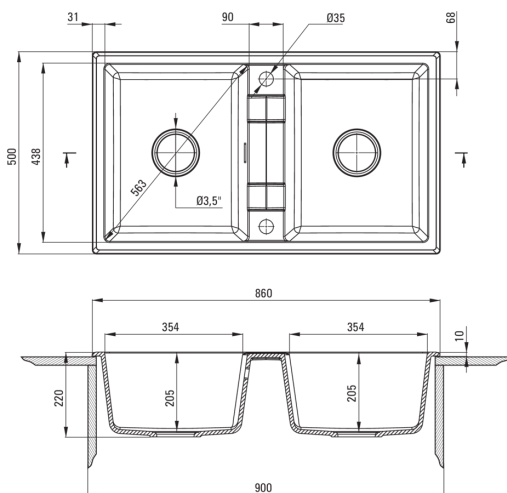

Codul produsului: ZQE_A203

EAN: 5908212081358

Culoarea: alabastru

Garanție [ani]: 18

**Chiuvetă**

Finisaj	alabastru
Tipul suprafeței	mat
Material	granit
Metoda de instalare	cu montare încastrată
Număr de cuve	2
Lățimea minimă a dulapului [mm]	900
Lățime [mm]	500
Lungimea [mm]	860
Înălțime [mm]	220
Adâncimea cuvei [mm]	205
Adâncimea celei de-a 2-a cuve [mm]	205
Lungimea conturului [mm]	840
Lățimea conturului [mm]	480
Dotat cu accesorii	Da
Număr de orificii	2
Număr de orificii făcute în avans	0

Sifon

Finisaj	oțel
Tipul dopului	automat, cu un buton
Sifon pentru economie de spațiu	Da
Posibilitate de racordare a unei mașini de spălat vase/ rufe	Da

Caracteristici:

- Proprietățile granitului Deante: rezistență la impact, temperatură ridicată, decolorare, șoc termic - conform standardului EN 13310
- Cea mai lungă garanție, de 18 ani
- Chiuveta este dotată cu accesorii de racordare la mașina de spălat vase
- Proprietățile hidrofobe resping moleculele de apă.
- În cuva excepțional de spațioasă și adâncă intră până și tăvile scoase din cuptor
- Sifon pentru economie de spațiu, care înlesnește sortarea reziduurilor
- Agent de curățare special, sigur pentru suprafețele curățate
- Finisajul îmbogățit cu ioni de argint adaugă proprietăți antiseptice.