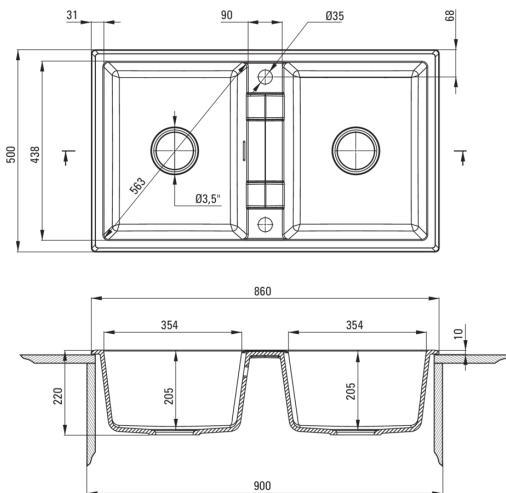

Cikkszám: ZQE\_A203

EAN: 5908212081358

Szín: alabástrom

Garancia [év]: 18

**Mosogató**

Kivitelezés	alabástrom
Felület típusa	matt
Anyag	gránit
Beszerelési mód	Süllyesztett
Mosogatómedencék száma	2
Minimális szekrényszélesség [mm]	900
Szélesség [mm]	500
Hosszúság [mm]	860
Magasság [mm]	220
A medence mélysége 1 [mm]	205
A medence mélysége 2 [mm]	205
Kivágás a munkalapban (beépíthető) - hossz [mm]	840
Kivágás a munkalapban (beépíthető) - szélesség [mm]	480
Tartozékokkal felszerelve	Igen
Kész furatok száma	2
Előfúrt lyukak száma	0