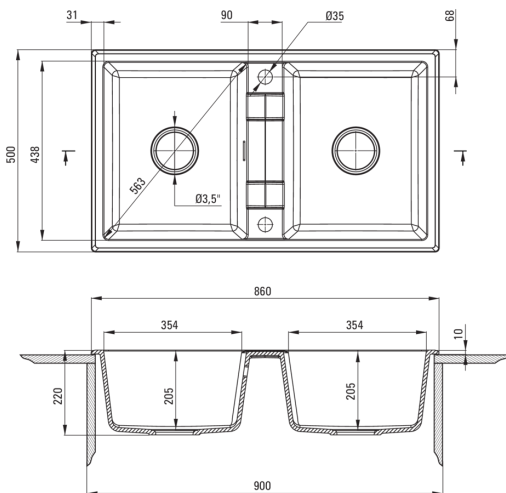

Cikkszám: ZQE_A203

EAN: 5908212081358

Szín: alabástrom

Garancia [év]: 18

**Mosogató**

Kivitelezés	alabástrom
Felület típusa	matt
Anyag	gránit
Beszerelési mód	Süllyesztett
Mosogatómedencék száma	2
Minimális szekrényszélesség [mm]	900
Szélesség [mm]	500
Hosszúság [mm]	860
Magasság [mm]	220
A medence mélysége 1 [mm]	205
A medence mélysége 2 [mm]	205
Kivágás a munkalapban (beépíthető) - hossz [mm]	840
Kivágás a munkalapban (beépíthető) - szélesség [mm]	480
Tartozékokkal felszerelve	Igen
Kész furatok száma	2
Előfúrt lyukak száma	0