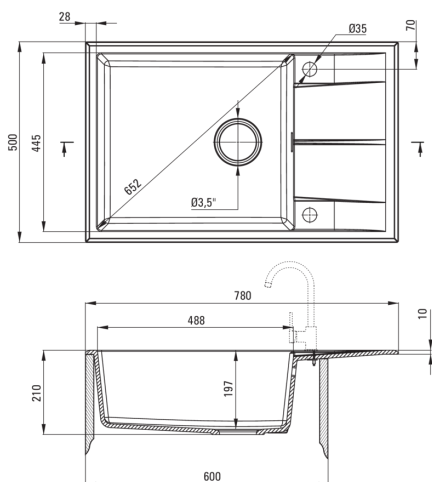

ERIDAN

Chiuvetă din granit, 1-cuvă cu picurător

deante

Codul produsului: ZQE_A11B

EAN: 5907650874249

Culoarea: alabastru

Garanție [ani]: 18

Chiuvetă

Finisaj	alabastru
Tipul suprafeței	mat
Material	granit
Metoda de instalare	cu montare încastrată
Număr de cuve	1
Lățimea minimă a dulapului [mm]	600
Lățime [mm]	500
Lungimea [mm]	780
Înălțime [mm]	210
Adâncimea cuvei [mm]	197
Lungimea conturului [mm]	760
Lățimea conturului [mm]	480
Reversibil	Da
Dotat cu accesorii	Da
Număr de orificii	2
Număr de orificii făcute în avans	0

Sifon

Finisaj	oțel
Tipul dopului	automat, cu un buton
Sifon pentru economie de spațiu	Da
Posibilitate de racordare a unei mașini de spălat vase/ rufe	Da

Caracteristici:

- Proprietățile granitului Deante: rezistență la impact, temperatură ridicată, decolorare, șoc termic - conform standardului EN 13310
- Cea mai lungă garanție, de 18 ani
- Chiuveta este dotată cu accesorii de racordare la mașina de spălat vase
- Proprietățile hidrofobe resping moleculele de apă.
- În cuva excepțional de spațioasă și adâncă intră până și tăvile scoase din cuptor
- Chiuvetă reversibilă – posibilitate de instalare a cuvei pe partea stângă sau pe partea dreaptă
- Agent de curățare special, sigur pentru suprafețele curățate
- Sifon pentru economie de spațiu, care înlesnește sortarea reziduurilor
- Finisajul îmbogățit cu ioni de argint adaugă proprietăți antiseptice.