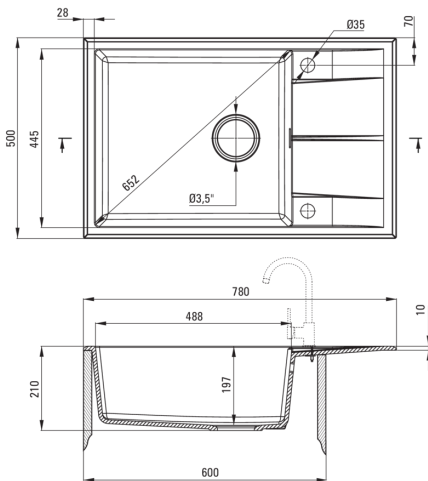

Gwarancja [lata]: 18

Zlewozmywak

Wykończenie	alabaster
Rodzaj powierzchni	mat
Materiał	granit
Sposób montażu	wpuszczany
Ilość komór zlewozmywaka	1
Minimalna szerokość szafki [mm]	600
Szerokość [mm]	500
Długość [mm]	780
Wysokość [mm]	210
Głębokość komory 1 [mm]	197
Wycięcie w blacie (wpuszczany) - długość [mm]	760
Wycięcie w blacie (wpuszczany) - szerokość [mm]	480
Odwracalny	Tak
Wyposażony w osprzęt	Tak
Liczba otworów gotowych	2
Liczba otworów podfrezowanych	0