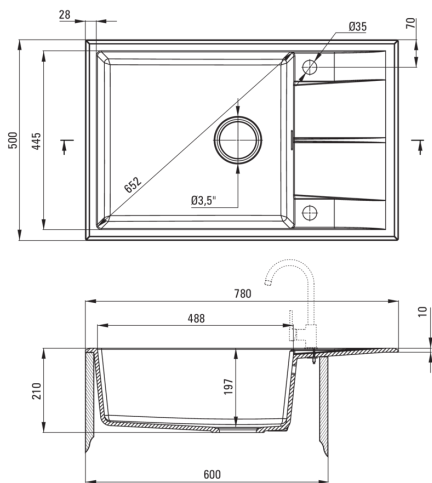

### Évier

Finition	alabaster
Type de surface	tapis
Matériel	granit
Méthode de montage	encastré
Nombre de bols	1
Largeur minimale de l'armoire [mm]	600
Largeur [mm]	500
Longueur [mm]	780
Hauteur [mm]	210
Profondeur du bol [mm]	197
Découpe dans le plan de travail (encastré) - longueur [mm]	760
Découpe dans le plan de travail (encastré) - largeur [mm]	480
Réversible	Oui
Équipé d'accessoires	Oui
Nombre de trous finis	2
Nombre de trous fraisés	0