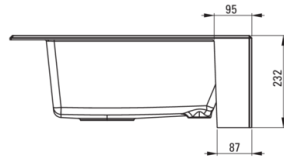

Код товара: ZQE_A10K

EAN: 5907650811374

Цвет: алебастр

Гарантия [лет]: 18

**Мойка**

Отделка	алебастр
Вид поверхности	мат
Материал	гранит
Способ монтажа	с фартуком
Количество чаш	1
Минимальная ширина шкафа [мм]	600
Ширина [мм]	610
Длина [мм]	600
Высота [мм]	214
Глубокость чаши 1 [мм]	200
С сифоном	Да
Количество готовых отверстий	1
Количество фрезерованных отверстий	2

Сифон для раковины

Отделка	сталь
Вид клапана	автоматический, с кнопкой
Компактный сифон space-saver	Да
Возможность подключения посудомоечной/стиральной машины	Да

Отличительные черты:

- Свойства гранита Deante: ударопрочность, выносливость на высокую температуру, обесцвечивание, термический удар
- Самая продолжительная гарантия 18 лет
- Мойка с сифоном для подключения к посудомоечной машине
- Гидрофобные свойства отталкивают молекулы воды
- Исключительно просторная и глубокая чаша вмещает даже противни, вынутые из духовки
- Дополнительные фрезерованные отверстия для монтажа, например, дозатора
- Специальное средство, безопасное для очищаемых поверхностей
- Компактный сифон Space-saver позволяющий ограничит место под мойкой
- **ВНИМАНИЕ!** Особый способ сборки - модульный, стоячий. Подробности в инструкции. Подготовьте отверстие над шкафчиком в соответствии с размерами раковины. Идеально подходит для шкафа шириной 60
- Отделка, обогащенная ионами серебра, придает антисептические свойства
- Автоматический клапан, управляемый кнопкой Click