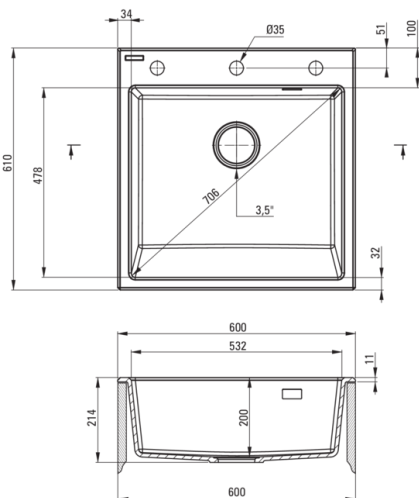

Код товара: ZQE_A10K

EAN: 5907650811374

Цвет: алебастр

Гарантия [лет]: 18

**Мойка**

Отделка	алебастр
Вид поверхности	мат
Материал	гранит
Способ монтажа	с фартуком
Количество чаш	1
Минимальная ширина шкафа [мм]	600
Ширина [мм]	610
Длина [мм]	600
Высота [мм]	214
Глубокость чаши 1 [мм]	200
С сифоном	Да
Количество готовых отверстий	1
Количество фрезерованных отверстий	2

Сифон для раковины

Отделка	сталь
Вид клапана	автоматический, с кнопкой
Компактный сифон space-saver	Да
Возможность подключения посудомоечной/стиральной машины	Да

Отличительные черты:

- Свойства гранита Deante: ударопрочность, выносливость на высокую температуру, обесцвечивание, термический удар
- Самая продолжительная гарантия 18 лет
- Мойка с сифоном для подключения к посудомоечной машине
- Гидрофобные свойства отталкивают молекулы воды
- Исключительно просторная и глубокая чаша вмещает даже противни, вынутые из духовки
- Дополнительные фрезерованные отверстия для монтажа, например, дозатора
- Специальное средство, безопасное для очищаемых поверхностей
- Компактный сифон Space-saver позволяющий ограничит место под мойкой
- **ВНИМАНИЕ!** Особый способ сборки - модульный, стоячий. Подробности в инструкции. Подготовьте отверстие над шкафчиком в соответствии с размерами раковины. Идеально подходит для шкафа шириной 60
- Отделка, обогащенная ионами серебра, придает антисептические свойства
- Автоматический клапан, управляемый кнопкой Click