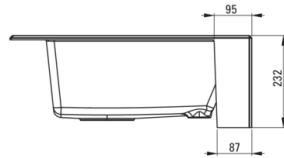

Codul produsului: ZQE_A10K

EAN: 5907650811374

Culoarea: alabastru

Garanție [ani]: 18

**Chiuvetă**

Finisaj	alabastru
Tipul suprafeței	mat
Material	granit
Metoda de instalare	front vizibil
Număr de cuve	1
Lățimea minimă a dulapului [mm]	600
Lățime [mm]	610
Lungimea [mm]	600
Înălțime [mm]	214
Adâncimea cuvei [mm]	200
Dotat cu accesorii	Da
Număr de orificii	1
Număr de orificii făcute în avans	2

Sifon

Finisaj	oțel
Tipul dopului	automat, cu un buton
Sifon pentru economie de spațiu	Da
Posibilitate de racordare a unei mașini de spălat vase/ rufe	Da

Caracteristici:

- Proprietățile granitului Deante: rezistență la impact, temperatură ridicată, decolorare, șoc termic - conform standardului EN 13310
- Cea mai lungă garanție, de 18 ani
- Chiuveta este dotată cu accesorii de racordare la mașina de spălat vase
- Proprietățile hidrofobe resping moleculele de apă.
- În cuva excepțional de spațioasă și adâncă intră până și tăvile scoase din cuptor
- Orificii suplimentare pentru instalarea unui dozator sau altor accesorii
- Agent de curățare special, sigur pentru suprafețele curățate
- Sifon pentru economie de spațiu, care înlesnește sortarea reziduurilor
- ATENȚIE! O metodă specială de montare - modulară, stativ. Detalii în manual. Pregătiți decuparea blatului în funcție de dimensiunea chiuvetei. Perfect pentru cabinete de 60 cm.
- Finisajul îmbogățit cu ioni de argint adaugă proprietăți antiseptice.