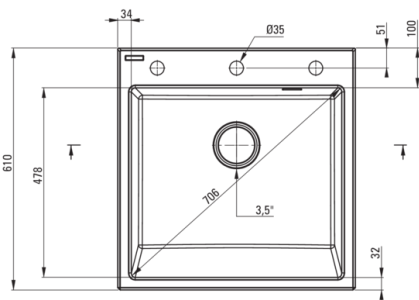

Codul produsului: ZQE_A10K

EAN: 5907650811374

Culoarea: alabastru

Garanție [ani]: 18

**Chiuvetă**

Finisaj	alabastru
Tipul suprafeței	mat
Material	granit
Metoda de instalare	front vizibil
Număr de cuve	1
Lățimea minimă a dulapului [mm]	600
Lățime [mm]	610
Lungimea [mm]	600
Înălțime [mm]	214
Adâncimea cuvei [mm]	200
Dotat cu accesorii	Da
Număr de orificii	1
Număr de orificii făcute în avans	2

Sifon

Finisaj	oțel
Tipul dopului	automat, cu un buton
Sifon pentru economie de spațiu	Da
Posibilitate de racordare a unei mașini de spălat vase/ rufe	Da

Caracteristici:

- Proprietățile granitului Deante: rezistență la impact, temperatură ridicată, decolorare, șoc termic - conform standardului EN 13310
- Cea mai lungă garanție, de 18 ani
- Chiuveta este dotată cu accesorii de racordare la mașina de spălat vase
- Proprietățile hidrofobe resping moleculele de apă.
- În cuva excepțional de spațioasă și adâncă intră până și tăvile scoase din cuptor
- Orificii suplimentare pentru instalarea unui dozator sau altor accesorii
- Agent de curățare special, sigur pentru suprafețele curățate
- Sifon pentru economie de spațiu, care înlesnește sortarea reziduurilor
- ATENȚIE! O metodă specială de montare - modulară, stativ. Detalii în manual. Pregătiți decuparea blatului în funcție de dimensiunea chiuvetei. Perfect pentru cabinete de 60 cm.
- Finisajul îmbogățit cu ioni de argint adaugă proprietăți antiseptice.