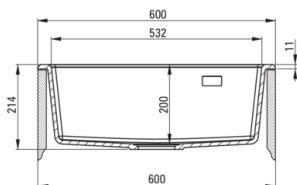

Codul produsului: ZQE_A10K

EAN: 5907650811374

Culoarea: alabastru

Garanție [ani]: 18

**Chiuvetă**

Finisaj	alabastru
Tipul suprafeței	mat
Material	granit
Metoda de instalare	front vizibil
Număr de cuve	1
Lățimea minimă a dulapului [mm]	600
Lățime [mm]	610
Lungimea [mm]	600
Înălțime [mm]	214
Adâncimea cuvei [mm]	200
Dotat cu accesorii	Da
Număr de orificii	1
Număr de orificii făcute în avans	2

Sifon

Finisaj	oțel
Tipul dopului	automat, cu un buton
Sifon pentru economie de spațiu	Da
Posibilitate de racordare a unei mașini de spălat vase/ rufe	Da

Caracteristici:

- Proprietățile granitului Deante: rezistență la impact, temperatură ridicată, decolorare, șoc termic - conform standardului EN 13310
- Cea mai lungă garanție, de 18 ani
- Chiuveta este dotată cu accesorii de racordare la mașina de spălat vase
- Proprietățile hidrofobe resping moleculele de apă.
- În cuva excepțional de spațioasă și adâncă intră până și tăvile scoase din cuptor
- Orificii suplimentare pentru instalarea unui dozator sau altor accesorii
- Agent de curățare special, sigur pentru suprafețele curățate
- Sifon pentru economie de spațiu, care înlesnește sortarea reziduurilor
- ATENȚIE! O metodă specială de montare - modulară, stativ. Detalii în manual. Pregătiți decuparea blatului în funcție de dimensiunea chiuvetei. Perfect pentru cabinete de 60 cm.
- Finisajul îmbogățit cu ioni de argint adaugă proprietăți antiseptice.