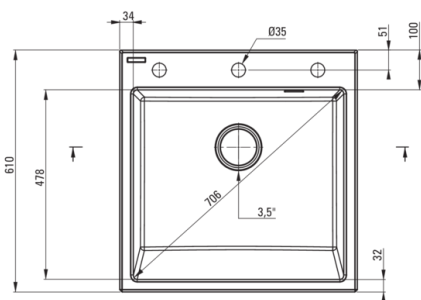

ERIDAN

Lavello in granito, 1-vaschetta

deante

Codice prodotto: ZQE_A10K

EAN: 5907650811374

Colore: alabastro

Garanzia [anni]: 18

Lavello

Finitura	alabastro
Tipo di superficie	opaco
Materiale	granito
Metodo di installazione	casale
Numero di ciotole	1
Larghezza minima del mobile [mm]	600
Larghezza [mm]	610
Lunghezza [mm]	600
Altezza [mm]	214
Profondità vasca [mm]	200
Dotato di accessori	Sì
Numero di fori	1
Numero di fori preforati	2

Kit di scarico

Finitura	acciaio
Tipo a spina	automatico, con pulsante
Sifone basso/ salvaspazio	Sì
Possibilità di collegare una lavastoviglie/lavatrice	Sì

Caratteristiche:

- Proprietà del granito Deante: resistenza agli urti, alle alte temperature, allo scolorimento e agli shock termici.
- La garanzia più lunga, 18 anni
- Il lavello è dotato di raccordi con collegamento alla lavastoviglie
- Le proprietà idrofobiche respingono le molecole d'acqua
- La vasca eccezionalmente spaziosa e profonda può ospitare anche le teglie estratte dal forno
- Fori aggiuntivi fresati per montare un dispenser o altri accessori
- Detergente dedicato, sicuro per le superfici pulite
- Sifone salvaspazio che facilita ad esempio la raccolta differenziata dei rifiuti
- **ATTENZIONE!** Un metodo di montaggio speciale - modulare, in piedi. I dettagli sono riportati nel manuale. Prepara un foro sopra l'armadio in base alle dimensioni del lavello. Perfetto per un
- La finitura arricchita con ioni d'argento aggiunge proprietà antisettiche