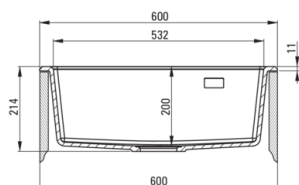

ERIDAN

Lavello in granito, 1-vaschetta

deante

Codice prodotto: ZQE_A10K

EAN: 5907650811374

Colore: alabastro

Garanzia [anni]: 18

Lavello

Finitura	alabastro
Tipo di superficie	opaco
Materiale	granito
Metodo di installazione	casale
Numero di ciotole	1
Larghezza minima del mobile [mm]	600
Larghezza [mm]	610
Lunghezza [mm]	600
Altezza [mm]	214
Profondità vasca [mm]	200
Dotato di accessori	Sì
Numero di fori	1
Numero di fori preforati	2

Kit di scarico

Finitura	acciaio
Tipo a spina	automatico, con pulsante
Sifone basso/ salvaspazio	Sì
Possibilità di collegare una lavastoviglie/lavatrice	Sì

Caratteristiche:

- Proprietà del granito Deante: resistenza agli urti, alle alte temperature, allo scolorimento e agli shock termici.
- La garanzia più lunga, 18 anni
- Il lavello è dotato di raccordi con collegamento alla lavastoviglie
- Le proprietà idrofobiche respingono le molecole d'acqua
- La vasca eccezionalmente spaziosa e profonda può ospitare anche le teglie estratte dal forno
- Fori aggiuntivi fresati per montare un dispenser o altri accessori
- Detergente dedicato, sicuro per le superfici pulite
- Sifone salvaspazio che facilita ad esempio la raccolta differenziata dei rifiuti
- **ATTENZIONE!** Un metodo di montaggio speciale - modulare, in piedi. I dettagli sono riportati nel manuale. Prepara un foro sopra l'armadio in base alle dimensioni del lavello. Perfetto per un
- La finitura arricchita con ioni d'argento aggiunge proprietà antisettiche