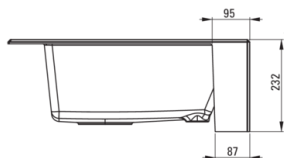

ERIDAN

Lavello in granito, 1-vaschetta

deante

Codice prodotto: ZQE_A10K

EAN: 5907650811374

Colore: alabastro

Garanzia [anni]: 18

Lavello

Finitura	alabastro
Tipo di superficie	opaco
Materiale	granito
Metodo di installazione	casale
Numero di ciotole	1
Larghezza minima del mobile [mm]	600
Larghezza [mm]	610
Lunghezza [mm]	600
Altezza [mm]	214
Profondità vasca [mm]	200
Dotato di accessori	Sì
Numero di fori	1
Numero di fori preforati	2

Kit di scarico

Finitura	acciaio
Tipo a spina	automatico, con pulsante
Sifone basso/ salvaspazio	Sì
Possibilità di collegare una lavastoviglie/lavatrice	Sì

Caratteristiche:

- Proprietà del granito Deante: resistenza agli urti, alle alte temperature, allo scolorimento e agli shock termici.
- La garanzia più lunga, 18 anni
- Il lavello è dotato di raccordi con collegamento alla lavastoviglie
- Le proprietà idrofobiche respingono le molecole d'acqua
- La vasca eccezionalmente spaziosa e profonda può ospitare anche le teglie estratte dal forno
- Fori aggiuntivi fresati per montare un dispenser o altri accessori
- Detergente dedicato, sicuro per le superfici pulite
- Sifone salvaspazio che facilita ad esempio la raccolta differenziata dei rifiuti
- **ATTENZIONE!** Un metodo di montaggio speciale - modulare, in piedi. I dettagli sono riportati nel manuale. Prepara un foro sopra l'armadio in base alle dimensioni del lavello. Perfetto per un
- La finitura arricchita con ioni d'argento aggiunge proprietà antisettiche