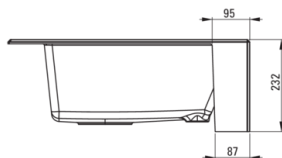

ERIDAN

Lavello in granito, 1-vaschetta

deante

Codice prodotto: ZQE_A10K

EAN: 5907650811374

Colore: alabastro

Garanzia [anni]: 18

Lavello

Finitura	alabastro
Tipo di superficie	opaco
Materiale	granito
Metodo di installazione	casale
Numero di ciotole	1
Larghezza minima del mobile [mm]	600
Larghezza [mm]	610
Lunghezza [mm]	600
Altezza [mm]	214
Profondità vasca [mm]	200
Dotato di accessori	Sì
Numero di fori	1
Numero di fori preforati	2

Kit di scarico

Finitura	acciaio
Tipo a spina	automatico, con pulsante
Sifone basso/ salvaspazio	Sì
Possibilità di collegare una lavastoviglie/lavatrice	Sì

Caratteristiche:

- Proprietà del granito Deante: resistenza agli urti, alle alte temperature, allo scolorimento e agli shock termici.
- La garanzia più lunga, 18 anni
- Il lavello è dotato di raccordi con collegamento alla lavastoviglie
- Le proprietà idrofobiche respingono le molecole d'acqua
- La vasca eccezionalmente spaziosa e profonda può ospitare anche le teglie estratte dal forno
- Fori aggiuntivi fresati per montare un dispenser o altri accessori
- Detergente dedicato, sicuro per le superfici pulite
- Sifone salvaspazio che facilita ad esempio la raccolta differenziata dei rifiuti
- **ATTENZIONE!** Un metodo di montaggio speciale - modulare, in piedi. I dettagli sono riportati nel manuale. Prepara un foro sopra l'armadio in base alle dimensioni del lavello. Perfetto per un
- La finitura arricchita con ioni d'argento aggiunge proprietà antisettiche