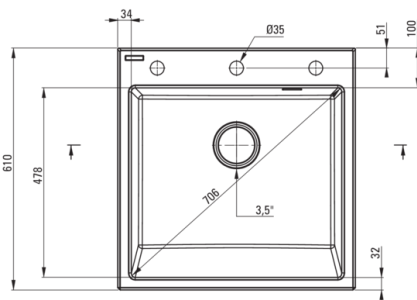

Cikkszám: ZQE_A10K

EAN: 5907650811374

Szín: alabástrom

Garancia [év]: 18

**Mosogató**

Kivitelezés	alabástrom
Felület típusa	matt
Anyag	gránit
Beszerelési mód	köténnyel
Mosogatómedencék száma	1
Minimális szekrényszélesség [mm]	600
Szélesség [mm]	610
Hosszúság [mm]	600
Magasság [mm]	214
A medence mélysége 1 [mm]	200
Tartozékokkal felszerelve	Igen
Kész furatok száma	1
Előfúrt lyukak száma	2