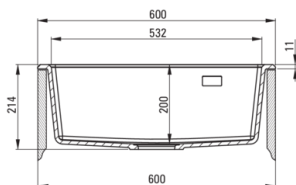

Cikkszám: ZQE_A10K

EAN: 5907650811374

Szín: alabástrom

Garancia [év]: 18

**Mosogató**

Kivitelezés	alabástrom
Felület típusa	matt
Anyag	gránit
Beszerelési mód	köténnyel
Mosogatómedencék száma	1
Minimális szekrényszélesség [mm]	600
Szélesség [mm]	610
Hosszúság [mm]	600
Magasság [mm]	214
A medence mélysége 1 [mm]	200
Tartozékokkal felszerelve	Igen
Kész furatok száma	1
Előfúrt lyukak száma	2