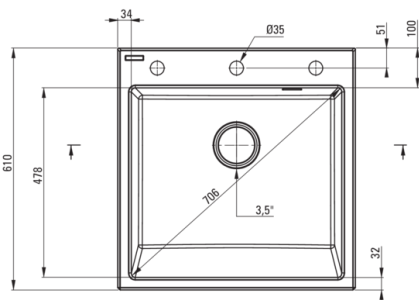

Cikkszám: ZQE_A10K

EAN: 5907650811374

Szín: alabástrom

Garancia [év]: 18

**Mosogató**

Kivitelezés	alabástrom
Felület típusa	matt
Anyag	gránit
Beszerelési mód	köténnyel
Mosogatómedencék száma	1
Minimális szekrényszélesség [mm]	600
Szélesség [mm]	610
Hosszúság [mm]	600
Magasság [mm]	214
A medence mélysége 1 [mm]	200
Tartozékokkal felszerelve	Igen
Kész furatok száma	1
Előfúrt lyukak száma	2