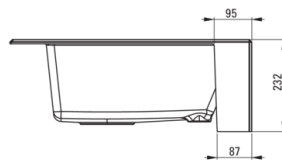

Cikkszám: ZQE_A10K

EAN: 5907650811374

Szín: alabástrom

Garancia [év]: 18

**Mosogató**

Kivitelezés	alabástrom
Felület típusa	matt
Anyag	gránit
Beszerelési mód	köténnyel
Mosogatómedencék száma	1
Minimális szekrényszélesség [mm]	600
Szélesség [mm]	610
Hosszúság [mm]	600
Magasság [mm]	214
A medence mélysége 1 [mm]	200
Tartozékokkal felszerelve	Igen
Kész furatok száma	1
Előfúrt lyukak száma	2