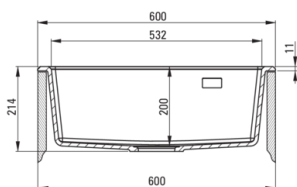

Cikkszám: ZQE_A10K

EAN: 5907650811374

Szín: alabástrom

Garancia [év]: 18

**Mosogató**

Kivitelezés	alabástrom
Felület típusa	matt
Anyag	gránit
Beszerelési mód	köténnyel
Mosogatómedencék száma	1
Minimális szekrényszélesség [mm]	600
Szélesség [mm]	610
Hosszúság [mm]	600
Magasság [mm]	214
A medence mélysége 1 [mm]	200
Tartozékokkal felszerelve	Igen
Kész furatok száma	1
Előfúrt lyukak száma	2