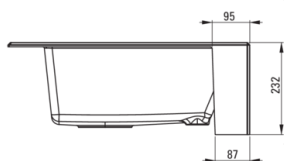

ERIDAN

Évier en granit, 1 bac

Code produit: ZQE_A10K

EAN: 5907650811374

Couleur: alabaster

Garantie [années]: 18

Évier

Finition	alabaster
Type de surface	tapis
Matériel	granit
Méthode de montage	farmhouse
Nombre de bols	1
Largeur minimale de l'armoire [mm]	600
Largeur [mm]	610
Longueur [mm]	600
Hauteur [mm]	214
Profondeur du bol [mm]	200
Équipé d'accessoires	Oui
Nombre de trous finis	1
Nombre de trous fraisés	2

Trousse de déchets

Finition	acier
Type de bouchon	automatique, avec bouton
Siphon peu encombrant space-saver	Oui
Possibilité de brancher un lave-vaisselle/lave-linge	Oui

Caractéristiques:

- Propriétés du granit Deante : résistance aux chocs, haute température, décoloration, choc thermique - avec norme EN 13310
- Le plus long, 18 ans de garantie
- L'évier est équipé de robinetterie avec raccordement au lave-vaisselle
- Les propriétés hydrophobes repoussent les molécules d'eau
- Le bol exceptionnellement spacieux et profond accueillera même les plateaux sortis du four
- Trous fraisés supplémentaires pour le montage d'un distributeur ou d'autres accessoires
- Agent de nettoyage dédié, sans danger pour les surfaces nettoyées
- Siphon peu encombrant qui facilite par ex. tri des déchets
- ATTENTION! Une méthode spéciale d'assemblage - modulaire, debout. Détails dans le manuel. Préparez un trou au-dessus du meuble selon les dimensions de l'évier. Parfait pour un placard de 60
- La finition enrichie en ions d'argent ajoute des propriétés antiseptiques
- Bouchon automatique commandé par le bouton Click