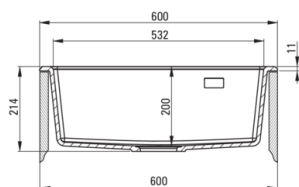

ERIDAN

Évier en granit, 1 bac

Code produit: ZQE_A10K

EAN: 5907650811374

Couleur: alabaster

Garantie [années]: 18

Évier

Finition	alabaster
Type de surface	tapis
Matériel	granit
Méthode de montage	farmhouse
Nombre de bols	1
Largeur minimale de l'armoire [mm]	600
Largeur [mm]	610
Longueur [mm]	600
Hauteur [mm]	214
Profondeur du bol [mm]	200
Équipé d'accessoires	Oui
Nombre de trous finis	1
Nombre de trous fraisés	2

Trousse de déchets

Finition	acier
Type de bouchon	automatique, avec bouton
Siphon peu encombrant space-saver	Oui
Possibilité de brancher un lave-vaisselle/lave-linge	Oui

Caractéristiques:

- Propriétés du granit Deante : résistance aux chocs, haute température, décoloration, choc thermique - avec norme EN 13310
- Le plus long, 18 ans de garantie
- L'évier est équipé de robinetterie avec raccordement au lave-vaisselle
- Les propriétés hydrophobes repoussent les molécules d'eau
- Le bol exceptionnellement spacieux et profond accueillera même les plateaux sortis du four
- Trous fraisés supplémentaires pour le montage d'un distributeur ou d'autres accessoires
- Agent de nettoyage dédié, sans danger pour les surfaces nettoyées
- Siphon peu encombrant qui facilite par ex. tri des déchets
- ATTENTION! Une méthode spéciale d'assemblage - modulaire, debout. Détails dans le manuel. Préparez un trou au-dessus du meuble selon les dimensions de l'évier. Parfait pour un placard de 60
- La finition enrichie en ions d'argent ajoute des propriétés antiseptiques
- Bouchon automatique commandé par le bouton Click