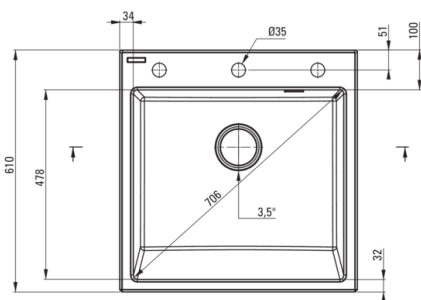

ERIDAN

Évier en granit, 1 bac

Code produit: ZQE_A10K

EAN: 5907650811374

Couleur: alabaster

Garantie [années]: 18

Évier

Finition	alabaster
Type de surface	tapis
Matériel	granit
Méthode de montage	farmhouse
Nombre de bols	1
Largeur minimale de l'armoire [mm]	600
Largeur [mm]	610
Longueur [mm]	600
Hauteur [mm]	214
Profondeur du bol [mm]	200
Équipé d'accessoires	Oui
Nombre de trous finis	1
Nombre de trous fraisés	2

Trousse de déchets

Finition	acier
Type de bouchon	automatique, avec bouton
Siphon peu encombrant space-saver	Oui
Possibilité de brancher un lave-vaisselle/lave-linge	Oui

Caractéristiques:

- Propriétés du granit Deante : résistance aux chocs, haute température, décoloration, choc thermique - avec norme EN 13310
- Le plus long, 18 ans de garantie
- L'évier est équipé de robinetterie avec raccordement au lave-vaisselle
- Les propriétés hydrophobes repoussent les molécules d'eau
- Le bol exceptionnellement spacieux et profond accueillera même les plateaux sortis du four
- Trous fraisés supplémentaires pour le montage d'un distributeur ou d'autres accessoires
- Agent de nettoyage dédié, sans danger pour les surfaces nettoyées
- Siphon peu encombrant qui facilite par ex. tri des déchets
- ATTENTION! Une méthode spéciale d'assemblage - modulaire, debout. Détails dans le manuel. Préparez un trou au-dessus du meuble selon les dimensions de l'évier. Parfait pour un placard de 60
- La finition enrichie en ions d'argent ajoute des propriétés antiseptiques
- Bouchon automatique commandé par le bouton Click