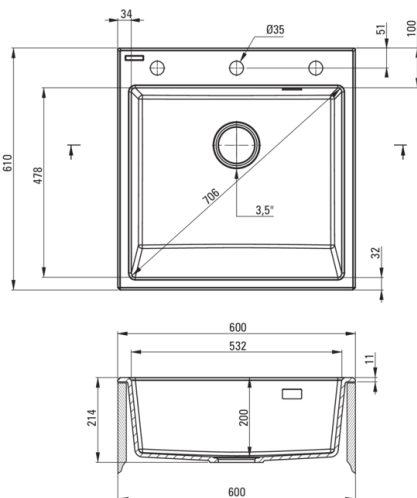

### Waschbecken

Ausführung	Alabaster
Art der oberfläche	mat
Material	Granit
Methode der montage	mit Schürze
Beckenzahl der spüle	1
Schrank-mindestbreite	600
Breite [mm]	610
Länge	600
Höhe	214
Beckendicke nr. 1 [mm]	200
Ausgerüstet	Ja
Anzahl der löcher	1
Anzahl der vorgefresten löcher	2