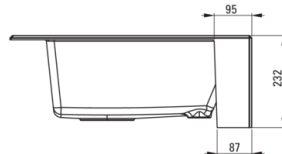

### Waschbecken

Ausführung	Alabaster
Art der oberfläche	mat
Material	Granit
Methode der montage	mit Schürze
Beckenzahl der spüle	1
Schrank-mindestbreite	600
Breite [mm]	610
Länge	600
Höhe	214
Beckendicke nr. 1 [mm]	200
Ausgerüstet	Ja
Anzahl der löcher	1
Anzahl der vorgefresten löcher	2