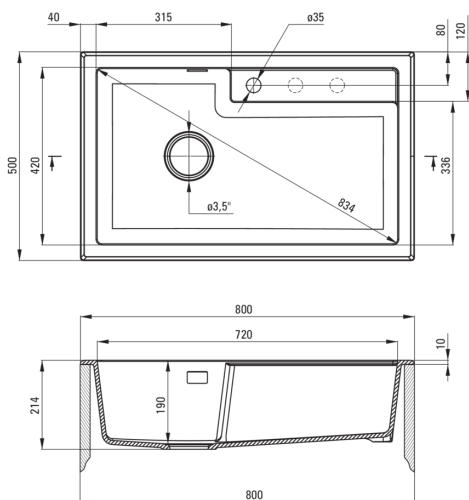

Код товара: ZQE_A10B

EAN: 5908212080771

Цвет: алебастр

Гарантия [лет]: 18

**Мойка**

Отделка	алебастр
Вид поверхности	мат
Материал	гранит
Способ монтажа	впускаемый
Количество чаш	1
Минимальная ширина шкафа [мм]	800
Ширина [мм]	500
Длина [мм]	800
Высота [мм]	214
Глубокость чаши 1 [мм]	190
Вырез в столешнице (впускаемая) - длина [мм]	780
Вырез в столешнице (впускаемая) - ширина [мм]	480
С сифоном	Да
Количество готовых отверстий	1
Количество фрезерованных отверстий	2

Сифон для раковины

Отделка	сталь
Вид клапана	автоматический, с кнопкой
Компактный сифон space-saver	Да
Возможность подключения посудомоечной/стиральной машины	Да

Отличительные черты:

- Свойства гранита Deante: ударопрочность, выносливость на высокую температуру, обесцвечивание, термический удар
- Самая продолжительная гарантия 18 лет
- Мойка с сифоном для подключения к посудомоечной машине
- Гидрофобные свойства отталкивают молекулы воды
- Исключительно просторная и глубокая чаша вмещает даже противни, вынутые из духовки
- Дополнительные фрезерованные отверстия для монтажа, например, дозатора
- Специальное средство, безопасное для очищаемых поверхностей
- Компактный сифон Space-saver позволяющий ограничит место под мойкой
- Отделка, обогащенная ионами серебра, придает антисептические свойства
- Автоматический клапан, управляемый кнопкой Click