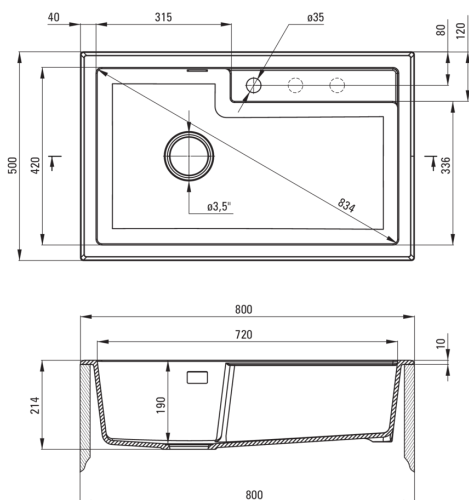

Codul produsului: ZQE_A10B

EAN: 5908212080771

Culoarea: alabastru

Garanție [ani]: 18

**Chiuvetă**

Finisaj	alabastru
Tipul suprafeței	mat
Material	granit
Metoda de instalare	cu montare încastrată
Număr de cuve	1
Lățimea minimă a dulapului [mm]	800
Lățime [mm]	500
Lungimea [mm]	800
Înălțime [mm]	214
Adâncimea cuvei [mm]	190
Lungimea conturului [mm]	780
Lățimea conturului [mm]	480
Dotat cu accesorii	Da
Număr de orificii	1
Număr de orificii făcute în avans	2

Sifon

Finisaj	oțel
Tipul dopului	automat, cu un buton
Sifon pentru economie de spațiu	Da
Posibilitate de racordare a unei mașini de spălat vase/ rufe	Da

Caracteristici:

- Proprietățile granitului Deante: rezistență la impact, temperatură ridicată, decolorare, șoc termic - conform standardului EN 13310
- Cea mai lungă garanție, de 18 ani
- Chiuveta este dotată cu accesorii de racordare la mașina de spălat vase
- Proprietățile hidrofobe resping moleculele de apă.
- În cuva excepțional de spațioasă și adâncă intră până și tăvile scoase din cuptor
- Orificii suplimentare pentru instalarea unui dozator sau altor accesorii
- Agent de curățare special, sigur pentru suprafețele curățate
- Sifon pentru economie de spațiu, care înlesnește sortarea reziduurilor
- Finisajul îmbogățit cu ioni de argint adaugă proprietăți antiseptice.