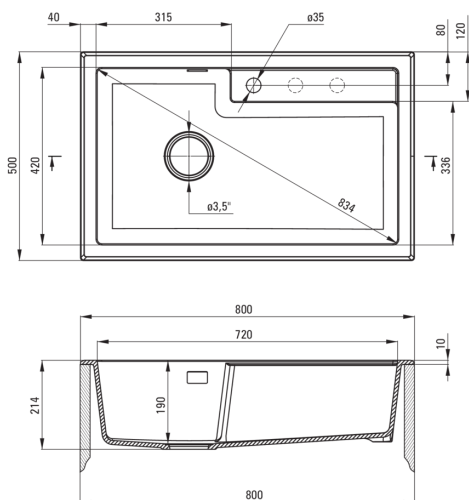

ERIDAN

Évier en granit, 1 bac

Code produit: ZQE_A10B

EAN: 5908212080771

Couleur: alabaster

Garantie [années]: 18

Évier

Finition	alabaster
Type de surface	tapis
Matériel	granit
Méthode de montage	encastré
Nombre de bols	1
Largeur minimale de l'armoire [mm]	800
Largeur [mm]	500
Longueur [mm]	800
Hauteur [mm]	214
Profondeur du bol [mm]	190
Découpe dans le plan de travail (encastré) - longueur [mm]	780
Découpe dans le plan de travail (encastré) - largeur [mm]	480
Équipé d'accessoires	Oui
Nombre de trous finis	1
Nombre de trous fraisés	2

Trousse de déchets

Finition	acier
Type de bouchon	automatique, avec bouton
Siphon peu encombrant space-saver	Oui
Possibilité de brancher un lave-vaisselle/lave-linge	Oui

Caractéristiques:

- Propriétés du granit Deante : résistance aux chocs, haute température, décoloration, choc thermique - avec norme EN 13310
- Le plus long, 18 ans de garantie
- L'évier est équipé de robinetterie avec raccordement au lave-vaisselle
- Les propriétés hydrophobes repoussent les molécules d'eau
- Le bol exceptionnellement spacieux et profond accueillera même les plateaux sortis du four
- Trous fraisés supplémentaires pour le montage d'un distributeur ou d'autres accessoires
- Agent de nettoyage dédié, sans danger pour les surfaces nettoyées
- Siphon peu encombrant qui facilite par ex. tri des déchets
- La finition enrichie en ions d'argent ajoute des propriétés antiseptiques
- Bouchon automatique commandé par le bouton Click