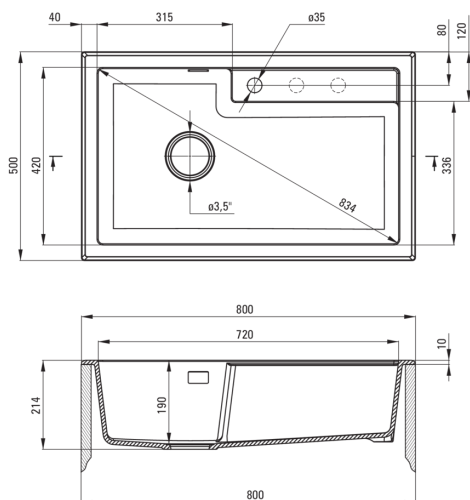

Código de producto: ZQE_A10B

EAN: 5908212080771

Color: alabastro

Garantía [años]: 18

Hundir

Finalizar	alabastro
Tipo de superficie	mate
Material	granito
Metodo de instalacion	recuadro
Número de tazones	1
Ancho mínimo del gabinete [mm]	800
Ancho [mm]	500
Longitud [mm]	800
Altura [mm]	214
Profundidad del tazón [mm]	190
Longitud de corte [mm]	780
Ancho recortado [mm]	480
Equipado con accesorios	Sí
Número de agujeros	1
Número de agujeros precipitados	2