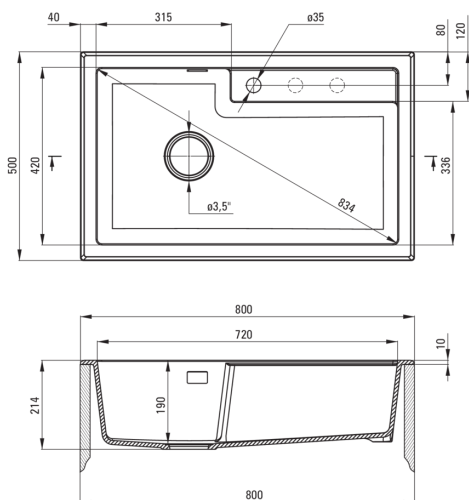

### Waschbecken

Ausführung	Alabaster
Art der oberfläche	mat
Material	Granit
Methode der montage	eingebaut
Beckenzahl der spüle	1
Schrank-mindestbreite	800
Breite [mm]	500
Länge	800
Höhe	214
Beckendicke nr. 1 [mm]	190
Ausschnitt länge einbau	780
Aussparung_breite_einbau	480
Ausgerüstet	Ja
Anzahl der löcher	1
Anzahl der vorgefresten löcher	2