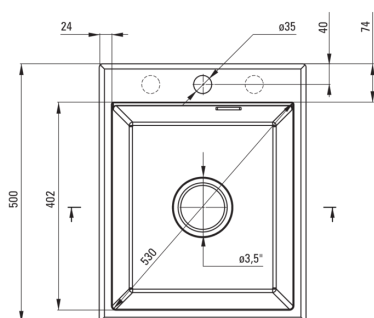

Codul produsului: ZQE_A104

EAN: 5907650876618

Culoarea: alabastru

Garanție [ani]: 18

**Chiuvetă**

Finisaj	alabastru
Tipul suprafeței	mat
Material	granit
Metoda de instalare	cu montare încastrată
Număr de cuve	1
Lățimea minimă a dulapului [mm]	450
Lățime [mm]	500
Lungimea [mm]	400
Înălțime [mm]	210
Adâncimea cuvei [mm]	200
Lungimea conturului [mm]	380
Lățimea conturului [mm]	480
Dotat cu accesorii	Da
Număr de orificii	1
Număr de orificii făcute în avans	2

Sifon

Finisaj	oțel
Tipul dopului	automat, cu un buton
Sifon pentru economie de spațiu	Da
Posibilitate de racordare a unei mașini de spălat vase/ rufe	Da

Caracteristici:

- Proprietățile granitului Deante: rezistență la impact, temperatură ridicată, decolorare, șoc termic - conform standardului EN 13310
- Cea mai lungă garanție, de 18 ani
- Chiuveta este dotată cu accesorii de racordare la mașina de spălat vase
- Proprietățile hidrofobe resping moleculele de apă.
- Orificii suplimentare pentru instalarea unui dozator sau altor accesorii
- Agent de curățare special, sigur pentru suprafețele curățate
- Sifon pentru economie de spațiu, care înlesnește sortarea reziduurilor
- Finisajul îmbogățit cu ioni de argint adaugă proprietăți antiseptice.