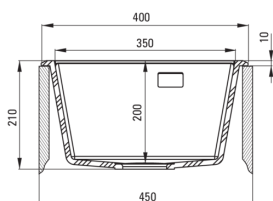

Codul produsului: ZQE_A104

EAN: 5907650876618

Culoarea: alabastru

Garanție [ani]: 18

**Chiuvetă**

Finisaj	alabastru
Tipul suprafeței	mat
Material	granit
Metoda de instalare	cu montare încastrată
Număr de cuve	1
Lățimea minimă a dulapului [mm]	450
Lățime [mm]	500
Lungimea [mm]	400
Înălțime [mm]	210
Adâncimea cuvei [mm]	200
Lungimea conturului [mm]	380
Lățimea conturului [mm]	480
Dotat cu accesorii	Da
Număr de orificii	1
Număr de orificii făcute în avans	2