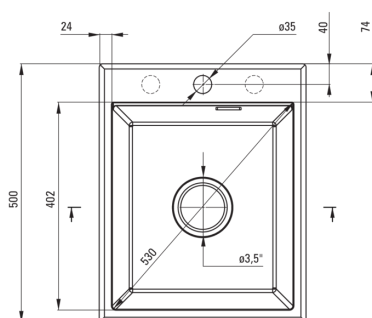

deante

Zlewozmywak

Wykończenie	alabaster
Rodzaj powierzchni	mat
Materiał	granit
Sposób montażu	wpuszczany
Ilość komór zlewozmywaka	1
Minimalna szerokość szafki [mm]	450
Szerokość [mm]	500
Długość [mm]	400
Wysokość [mm]	210
Głębokość komory 1 [mm]	200
Wycięcie w blacie (wpuszczany) - długość [mm]	380
Wycięcie w blacie (wpuszczany) - szerokość [mm]	480
Wyposażony w osprzęt	Tak
Liczba otworów gotowych	1
Liczba otworów podfrezowanych	2