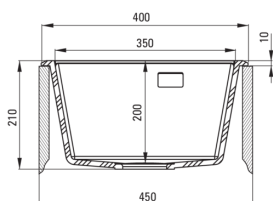

deante

Zlewozmywak

Wykończenie	alabaster
Rodzaj powierzchni	mat
Materiał	granit
Sposób montażu	wpuszczany
Ilość komór zlewozmywaka	1
Minimalna szerokość szafki [mm]	450
Szerokość [mm]	500
Długość [mm]	400
Wysokość [mm]	210
Głębokość komory 1 [mm]	200
Wycięcie w blacie (wpuszczany) - długość [mm]	380
Wycięcie w blacie (wpuszczany) - szerokość [mm]	480
Wyposażony w osprzęt	Tak
Liczba otworów gotowych	1
Liczba otworów podfrezowanych	2