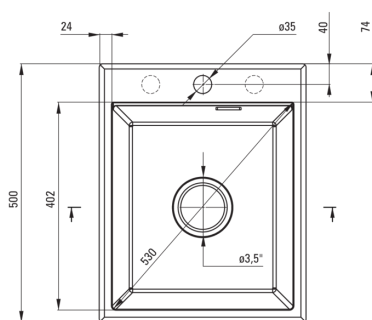

Zlewozmywak

Wykończenie	alabaster
Rodzaj powierzchni	mat
Materiał	granit
Sposób montażu	wpuszczany
Ilość komór zlewozmywaka	1
Minimalna szerokość szafki [mm]	450
Szerokość [mm]	500
Długość [mm]	400
Wysokość [mm]	210
Głębokość komory 1 [mm]	200
Wycięcie w blacie (wpuszczany) - długość [mm]	380
Wycięcie w blacie (wpuszczany) - szerokość [mm]	480
Wyposażony w osprzęt	Tak
Liczba otworów gotowych	1
Liczba otworów podfrezowanych	2