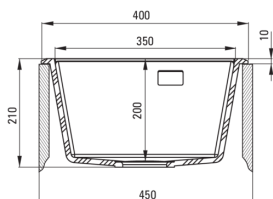

Zlewozmywak

Wykończenie	alabaster
Rodzaj powierzchni	mat
Materiał	granit
Sposób montażu	wpuszczany
Ilość komór zlewozmywaka	1
Minimalna szerokość szafki [mm]	450
Szerokość [mm]	500
Długość [mm]	400
Wysokość [mm]	210
Głębokość komory 1 [mm]	200
Wycięcie w blacie (wpuszczany) - długość [mm]	380
Wycięcie w blacie (wpuszczany) - szerokość [mm]	480
Wyposażony w osprzęt	Tak
Liczba otworów gotowych	1
Liczba otworów podfrezowanych	2