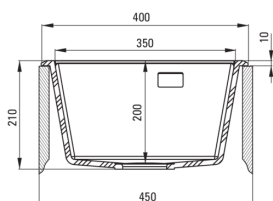

ERIDAN

Lavello in granito, 1-vaschetta

Codice prodotto: ZQE_A104

EAN: 5907650876618

Colore: alabastro

Garanzia [anni]: 18

Lavello

Finitura	alabastro
Tipo di superficie	opaco
Materiale	granito
Metodo di installazione	incassato
Numero di ciotole	1
Larghezza minima del mobile [mm]	450
Larghezza [mm]	500
Lunghezza [mm]	400
Altezza [mm]	210
Profondità vasca [mm]	200
Lunghezza del taglio [mm]	380
Larghezza di taglio [mm]	480
Dotato di accessori	Sì
Numero di fori	1
Numero di fori preforati	2