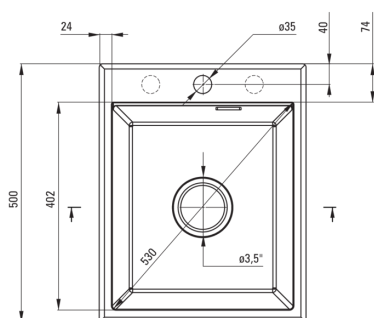

ERIDAN

Lavello in granito, 1-vaschetta

Codice prodotto: ZQE_A104

EAN: 5907650876618

Colore: alabastro

Garanzia [anni]: 18

Lavello

Finitura	alabastro
Tipo di superficie	opaco
Materiale	granito
Metodo di installazione	incassato
Numero di ciotole	1
Larghezza minima del mobile [mm]	450
Larghezza [mm]	500
Lunghezza [mm]	400
Altezza [mm]	210
Profondità vasca [mm]	200
Lunghezza del taglio [mm]	380
Larghezza di taglio [mm]	480
Dotato di accessori	Sì
Numero di fori	1
Numero di fori preforati	2