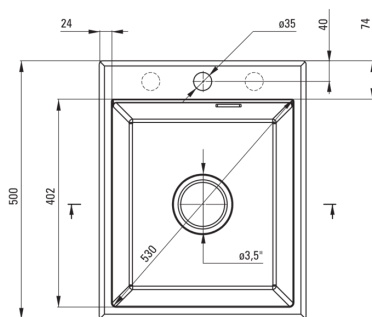

Cikkszám: ZQE_A104
 EAN: 5907650876618
 Szín: alabástrom
 Garancia [év]: 18

Mosogató

Kivitelezés	alabástrom
Felület típusa	matt
Anyag	gránit
Beszerelési mód	Süllyesztett
Mosogatómedencék száma	1
Minimális szekrényszélesség [mm]	450
Szélesség [mm]	500
Hosszúság [mm]	400
Magasság [mm]	210
A medence mélysége 1 [mm]	200
Kivágás a munkalapban (beépíthető) - hossz [mm]	380
Kivágás a munkalapban (beépíthető) - szélesség [mm]	480
Tartozékokkal felszerelve	Igen
Kész furatok száma	1
Előfúrt lyukak száma	2