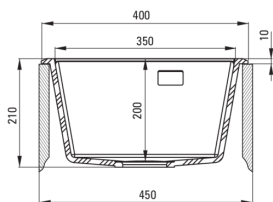

Cikkszám: ZQE_A104
 EAN: 5907650876618
 Szín: alabástrom
 Garancia [év]: 18

Mosogató

Kivitelezés	alabástrom
Felület típusa	matt
Anyag	gránit
Beszerelési mód	Süllyesztett
Mosogatómedencék száma	1
Minimális szekrényszélesség [mm]	450
Szélesség [mm]	500
Hosszúság [mm]	400
Magasság [mm]	210
A medence mélysége 1 [mm]	200
Kivágás a munkalapban (beépíthető) - hossz [mm]	380
Kivágás a munkalapban (beépíthető) - szélesség [mm]	480
Tartozékokkal felszerelve	Igen
Kész furatok száma	1
Előfúrt lyukak száma	2